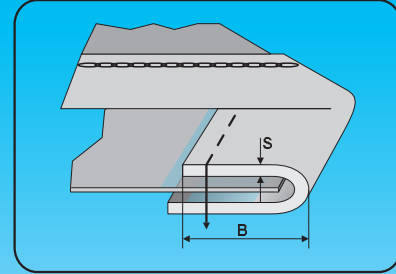

F274

BORDATORE PER COLLARETTI FINTO
RIMAGLIO PIEGA SEMPLICE

*Per "RIMOLDI" 264-16, "EXACTA"
"CONTI COMPLETT" e similari
For "RIMOLDI" 264-16, "EXACTA"
"CONTI COMPLETT" and similar*

LINKING SPLIT TUBE
FOLDER - SINGLE

Codice				Codice			
	(A)	(B)	(S)		(A)	(B)	(S)
F274/20	20	10	4	F274/95	95	47	6
F274/25	25	12	4	F274/100	100	50	6
F274/30	30	15	4	F274/105	105	52	6
F274/35	35	17	5	F274/110	110	55	6
F274/40	40	20	5	F274/120	120	60	6
F274/45	45	22	6	F274/130	130	65	6
F274/50	50	25	6	F274/140	140	70	6
F274/55	55	27	6	F274/150	150	75	6
F274/60	60	30	6	F274/160	160	80	6
F274/65	65	32	6	F274/170	170	85	6
F274/70	70	35	6	F274/180	180	90	6
F274/75	75	37	6				
F274/80	80	40	6				
F274/85	85	42	6				
F274/90	90	45	6				