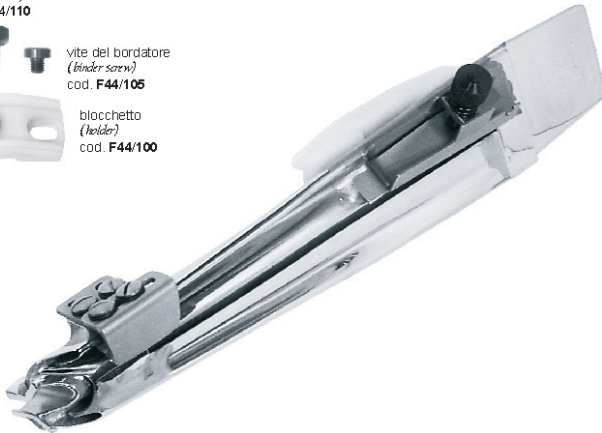

# F265 BORDATORE PER COLLARETTI DOPPIA PIEGA CON INSERIMENTO ELASTICO NEL RISVOLTO SUPERIORE

*DOUBLE COLLARETTE BINDING FOLDER WITH ELASTIC INSERTION IN THE UPPER EDGE*

*Per macchine ribattitrici  
For cover-stitch machines*

**F269**  
*con spingitore regolabile  
with adjustable pusher*

*Mantiene in guida il materiale.  
FORNIBILE A RICHIESTA  
Keep material on righth guide  
AVAILABLE ON REQUEST*

Codice	Entrata (A) (tape size)		Lav. finito (B) (finished size)		Elastico (E) (elastic size)	
	(mm)	(inch)	(mm)	(inch)	(mm)	(inch)
F265/20	20	25/32	5	13/64	4	5/32
F265/22	22	55/64	5,5	7/32	4	5/32
F265/25	25	63/64	6	15/64	5	13/64
F265/28	28	1-7/64	7	9/32	6	15/64
F265/30	30	1-3/16	8	5/16	7	9/32
F265/32	32	1-17/64	9	23/64	8	5/16
F265/35	35	1-3/8	10	25/64	9	23/64
F265/38	38	1-1/2	12	15/32	10	25/64
F265/40	40	1-37/64	13	33/64	12	15/32
F265/42	42	1-21/32	15	19/32	15	19/32
F265/46	46	1-13/16	16	5/8	15	19/32
F265/56	56	2-13/64	21	53/64	20	25/32
F265/66	66	2-19/32	26	1-1/32	25	63/64
F265/75	75	2-61/64	29	1-9/64	28	1-7/64