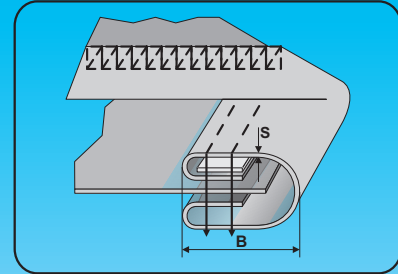

# F265 BORDATORE PER COLLARETTI DOPPIA PIEGA CON INSERIMENTO ELASTICO NEL RISVOLTO SUPERIORE

*DOUBLE COLLARETTE BINDING FOLDER WITH ELASTIC INSERTION IN THE UPPER EDGE*

*Per macchine ribattitrici  
For cover-stitch machines*

**F269**  
*con spingitore regolabile  
with adjustable pusher*

*Mantiene in guida il materiale.  
FORNIBILE A RICHIESTA  
Keep material on righth guide  
AVAILABLE ON REQUEST*

Codice	Entrata (A) (tape size)		Lav. finito (B) (finished size)		Elastico (E) (elastic size)	
	(mm)	(inch)	(mm)	(inch)	(mm)	(inch)
F265/20	20	25/32	5	13/64	4	5/32
F265/22	22	55/64	5,5	7/32	4	5/32
F265/25	25	63/64	6	15/64	5	13/64
F265/28	28	1-7/64	7	9/32	6	15/64
F265/30	30	1-3/16	8	5/16	7	9/32
F265/32	32	1-17/64	9	23/64	8	5/16
F265/35	35	1-3/8	10	25/64	9	23/64
F265/38	38	1-1/2	12	15/32	10	25/64
F265/40	40	1-37/64	13	33/64	12	15/32
F265/42	42	1-21/32	15	19/32	15	19/32
F265/46	46	1-13/16	16	5/8	15	19/32
F265/56	56	2-13/64	21	53/64	20	25/32
F265/66	66	2-19/32	26	1-1/32	25	63/64
F265/75	75	2-61/64	29	1-9/64	28	1-7/64