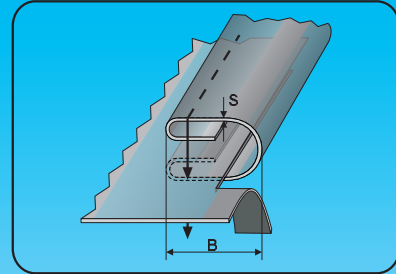

## BORDATORE DOPPIA PIEGA

*Per: ADLER 467-AE73,  
PFAFF 1425-731, con coltello rifilatore*

*For: ADLER 467-AE73, PFAFF 1425-731  
with thread trimmer*

F704A - staffa  
- bracket

### RIGHT ANGLE DOUBLE BINDER

Codice	Entrata (A) (tape size)		Lav. finito (B) (finished size)		Spessore (S) (thickness)	
	(mm)	(inch)	(mm)	(inch)	(mm)	(inch)
F704/28	28	1-7/64	7	9/32	1,5 - 2	5/64
F704/30	30	1-3/16	8	5/16	1,5 - 2	5/64
F704/32	32	1-17/64	9	23/64	1,5 - 2	5/64
F704/34	34	1-11/32	10	25/64	1,5 - 2	5/64
F704/38	38	1-1/2	12	15/32	1,5 - 2	5/64
F704/40	40	1-9/16	13	33/64	1,5 - 2	5/64
F704/42	42	1-21/32	14	9/16	1,5 - 2	5/64
F704/45	45	1-3/4	16	5/8	1,5 - 2	5/64
F704/48	48	1-29/32	17	21/32	1,5 - 2	5/64
F704/50	50	2	18	23/32	1,5 - 2	5/64
F704/55	55	2-3/16	21	53/64	1,5 - 2	5/64
F704/65	65	2-19/32	26	1-1/32	1,5 - 2	5/64