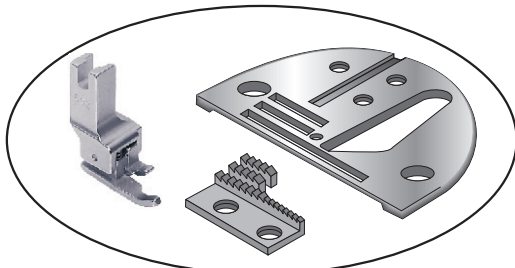

*Per macchine piane*  
*For flat bed machines*

**GRUPPI COMPLETI SEPARATI** *COMPLETE SETS - SEPARATED*  
(Placca, Griffa, Piedino) *(Needle plate, Feed dog, Foot)*

*Per macchine (For machines):*

**PIANE (non rasafilo)**

● *STRAIGHT STITCH (not thread trimmer)*

- TIPO STANDARD  
(STANDARD TYPE)

	PLACCA <i>Needle Plate</i>	GRIFFA <i>Feed Dog</i>	PIEDINO <i>Foot</i>
	cod. <b>12442</b>	cod. <b>20002</b>	<b>a misura</b>

**LINEARI E ZIG-ZAG**

● *STRAIGHT STITCH AND ZIG-ZAG*

- BERNINA 217 (zig-zag)	cod. <b>15490</b>	cod. <b>15492</b>	cod. <b>N602ZZ</b>
- BROTHER 856 (zig-zag)	cod. <b>15520</b>	cod. <b>15521</b>	cod. <b>15522</b>
- DÜRKOPP 211 (rasafilo)	cod. <b>15500</b>	cod. <b>15501</b>	<b>a misura</b>
- DÜRKOPP 265 (zig-zag)	cod. <b>15510</b>	cod. <b>15511</b>	cod. <b>N602ZZ</b>
- JUKI LZ2280, 2290 (zig-zag)	cod. <b>15520</b>	cod. <b>15521</b>	cod. <b>15522</b>
- NECCHI 720, 750 (zig-zag)	cod. <b>15560</b>	cod. <b>15561</b>	cod. <b>N602ZZ</b>
- NECCHI 885 (rasafilo)	cod. <b>15565</b>	cod. <b>15566</b>	<b>a misura</b>
- PFAFF 138, 238 (zig-zag)	cod. <b>15600</b>	cod. <b>15601</b>	.....
- PFAFF 438 (zig-zag)	cod. <b>15610</b>	cod. <b>15611</b>	cod. <b>N602ZZ</b>
- PFAFF 463 (rasafilo)	cod. <b>15620</b>	cod. <b>15621</b>	<b>a misura</b>
- PFAFF 483	cod. <b>15630</b>	cod. <b>15631</b>	<b>a misura</b>
- PFAFF 487	cod. <b>15632</b>	cod. <b>15633</b>	cod. <b>15634</b>
- REFREY 930 (zig-zag)	cod. <b>15490</b>	cod. <b>15492</b>	cod. <b>N602ZZ</b>
- SINGER 457 (zig-zag)	cod. <b>15520</b>	cod. <b>15521</b>	cod. <b>15522</b>