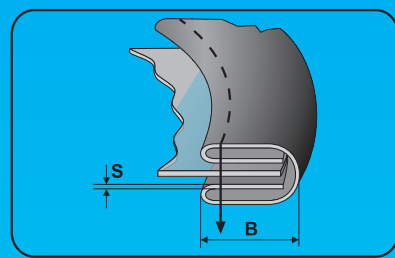

Per macchine piane
For flat bed machines