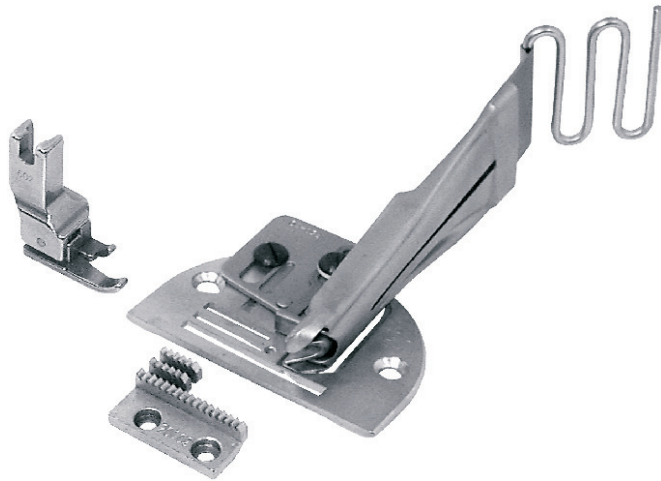

*Per macchine piane*  
*For flat bed machines*

**GRUPPI COMPLETI SEPARATI** *COMPLETE SETS - SEPARATED*  
(Placca, Griffa, Piedino) *(Needle plate, Feed dog, Foot)*

*Per macchine (For machines):*

**PIANE (non rasafilo)**

● *STRAIGHT STITCH (not thread trimmer)*

- TIPO STANDARD  
(STANDARD TYPE)

	PLACCA <i>Needle Plate</i>	GRIFFA <i>Feed Dog</i>	PIEDINO <i>Foot</i>
	cod. <b>12442</b>	cod. <b>20002</b>	<b>a misura</b>

**LINEARI E ZIG-ZAG**

● *STRAIGHT STITCH AND ZIG-ZAG*

- BERNINA 217 (zig-zag)	cod. <b>15490</b>	cod. <b>15492</b>	cod. <b>N602ZZ</b>
- BROTHER 856 (zig-zag)	cod. <b>15520</b>	cod. <b>15521</b>	cod. <b>15522</b>
- DÜRKOPP 211 (rasafilo)	cod. <b>15500</b>	cod. <b>15501</b>	<b>a misura</b>
- DÜRKOPP 265 (zig-zag)	cod. <b>15510</b>	cod. <b>15511</b>	cod. <b>N602ZZ</b>
- JUKI LZ2280, 2290 (zig-zag)	cod. <b>15520</b>	cod. <b>15521</b>	cod. <b>15522</b>
- NECCHI 720, 750 (zig-zag)	cod. <b>15560</b>	cod. <b>15561</b>	cod. <b>N602ZZ</b>
- NECCHI 885 (rasafilo)	cod. <b>15565</b>	cod. <b>15566</b>	<b>a misura</b>
- PFAFF 138, 238 (zig-zag)	cod. <b>15600</b>	cod. <b>15601</b>	.....
- PFAFF 438 (zig-zag)	cod. <b>15610</b>	cod. <b>15611</b>	cod. <b>N602ZZ</b>
- PFAFF 463 (rasafilo)	cod. <b>15620</b>	cod. <b>15621</b>	<b>a misura</b>
- PFAFF 483	cod. <b>15630</b>	cod. <b>15631</b>	<b>a misura</b>
- PFAFF 487	cod. <b>15632</b>	cod. <b>15633</b>	cod. <b>15634</b>
- REFREY 930 (zig-zag)	cod. <b>15490</b>	cod. <b>15492</b>	cod. <b>N602ZZ</b>
- SINGER 457 (zig-zag)	cod. <b>15520</b>	cod. <b>15521</b>	cod. <b>15522</b>