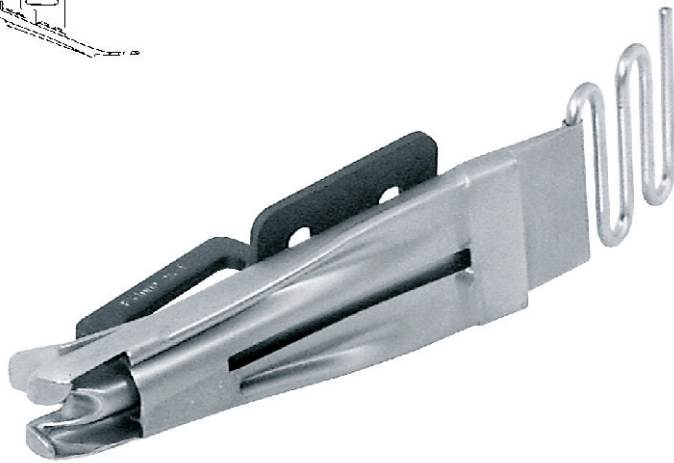

F34002 BORDATORE AD ANGOLO DOPPIA PIEGA (115°)

*Per macchine triplice trasporto
For walking foot machines*

F34000A - staffa
- bracket

RIGHT ANGLE DOUBLE BINDER (115°)

Codice	(A)	(S)	(B)	Codice	(A)	(S)	(B)
F34002/20x4	20	4	5	F34002/32x6	32	6	10
F34002/20x5	20	5	4	F34002/35x5	35	5	11
F34002/22x4	22	4	6	F34002/35x6	35	6	10,5
F34002/22x5	22	5	5,5	F34002/35x7	35	7	10,5
F34002/22x6	22	6	5,5	F34002/40x5	40	5	12
F34002/25x4	25	4	7	F34002/40x7	40	7	11,5
F34002/25x5	25	5	6,5	F34002/40x8	40	8	11,5
F34002/25x6	25	6	6,5	F34002/45x5	40	8	12,5
F34002/28x4	28	4	8	F34002/45x6	40	8	12,5
F34002/28x5	28	5	7,5	F34002/45x7	40	8	12,5
F34002/28x6	28	6	7,5	F34002/45x8	40	8	12,5
F34002/30x4	30	4	9				
F34002/30x5	30	5	8,5				
F34002/30x6	30	6	8,5				
F34002/30x7	30	7	8				