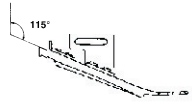

F34002 BORDATORE AD ANGOLO DOPPIA PIEGA (115°)

*Per macchine triplice trasporto
For walking foot machines*

F34000A - staffa
- bracket

RIGHT ANGLE DOUBLE BINDER (115°)

Codice	(A)	(S)	(B)	Codice	(A)	(S)	(B)
F34002/20x4	20	4	5	F34002/32x6	32	6	10
F34002/20x5	20	5	4	F34002/35x5	35	5	11
F34002/22x4	22	4	6	F34002/35x6	35	6	10,5
F34002/22x5	22	5	5,5	F34002/35x7	35	7	10,5
F34002/22x6	22	6	5,5	F34002/40x5	40	5	12
F34002/25x4	25	4	7	F34002/40x7	40	7	11,5
F34002/25x5	25	5	6,5	F34002/40x8	40	8	11,5
F34002/25x6	25	6	6,5	F34002/45x5	40	8	12,5
F34002/28x4	28	4	8	F34002/45x6	40	8	12,5
F34002/28x5	28	5	7,5	F34002/45x7	40	8	12,5
F34002/28x6	28	6	7,5	F34002/45x8	40	8	12,5
F34002/30x4	30	4	9				
F34002/30x5	30	5	8,5				
F34002/30x6	30	6	8,5				
F34002/30x7	30	7	8				