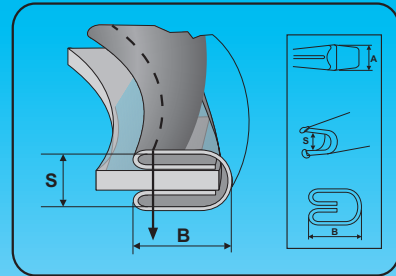

F34002 BORDATORE AD ANGOLO DOPPIA PIEGA (115°)

*Per macchine triplice trasporto
For walking foot machines*

F34000A - staffa
- bracket

RIGHT ANGLE DOUBLE BINDER (115°)

Codice	(A)	(S)	(B)	Codice	(A)	(S)	(B)
F34002/20x4	20	4	5	F34002/32x6	32	6	10
F34002/20x5	20	5	4	F34002/35x5	35	5	11
F34002/22x4	22	4	6	F34002/35x6	35	6	10,5
F34002/22x5	22	5	5,5	F34002/35x7	35	7	10,5
F34002/22x6	22	6	5,5	F34002/40x5	40	5	12
F34002/25x4	25	4	7	F34002/40x7	40	7	11,5
F34002/25x5	25	5	6,5	F34002/40x8	40	8	11,5
F34002/25x6	25	6	6,5	F34002/45x5	40	8	12,5
F34002/28x4	28	4	8	F34002/45x6	40	8	12,5
F34002/28x5	28	5	7,5	F34002/45x7	40	8	12,5
F34002/28x6	28	6	7,5	F34002/45x8	40	8	12,5
F34002/30x4	30	4	9				
F34002/30x5	30	5	8,5				
F34002/30x6	30	6	8,5				
F34002/30x7	30	7	8				