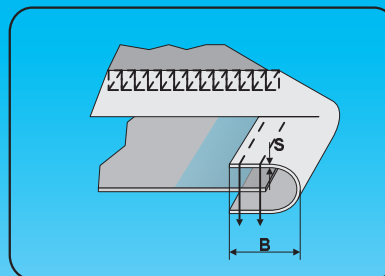

F1083 BORDATORE PER ELASTICO

*Per macchine ribattitrici
For cover-stitch machines*

BINDER FOR ELASTIC

Codice	Entrata (A) (tape size) (mm) (inch)	Lav. finito (B) (finished size) (mm) (inch)	Spessore (S) (thickness)
F1083/12	12 15/32	6 1/4	M
F1083/14	14 9/16	7 9/32	M
F1083/15	15 19/32	7,5 19/64	M
F1083/16	16 5/8	8 5/16	M
F1083/18	18 23/32	9 23/64	M
F1083/20	20 25/32	10 25/64	M
F1083/22	22 7/8	11 7/16	M
F1083/25	25 1	12,5 1/2	M
F1083/26	26 25/32	13 33/64	M