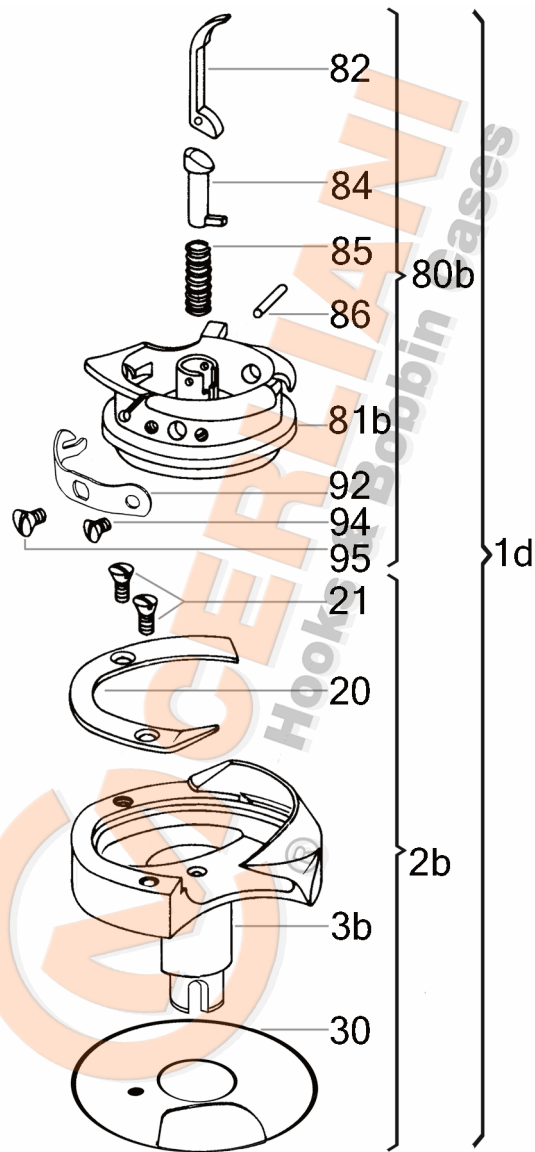

VEDERE DESFĂȘURATĂ KL 130.13.115

No	CERLIANI ARTICOL	DESCRIERE
1d	130.13.115	HOOK COMPLETE
2b	130.13.116	HOOK WITHOUT BASKET
20	130.13.118	HOOK GIB
21	130.11.004	HOOK GIB FASTENING SCREW
30	130.13.106	NEEDLE GUARD
60a	130.08.024	LUBRICATION FELT (UNDER GIB)
80b	130.13.119	COMPLETE BASKET
82	130.11.012	LEVER
84	130.11.011	BOBBIN EJECTOR
85	130.11.014	SPIRAL SPRING OF LEVER
86	130.08.012	LEVER'S PIN
92	130.11.027	TENSION SPRING
94	130.06.010	TENSION SPRING FAST. SCREW
95	130.08.206	TENSION SPRING ADJ. SCREW

ATENȚIE!!! Reprezentarea grafică arată doar tipologia componentelor articolului și poate să nu corespundă 100% realității.