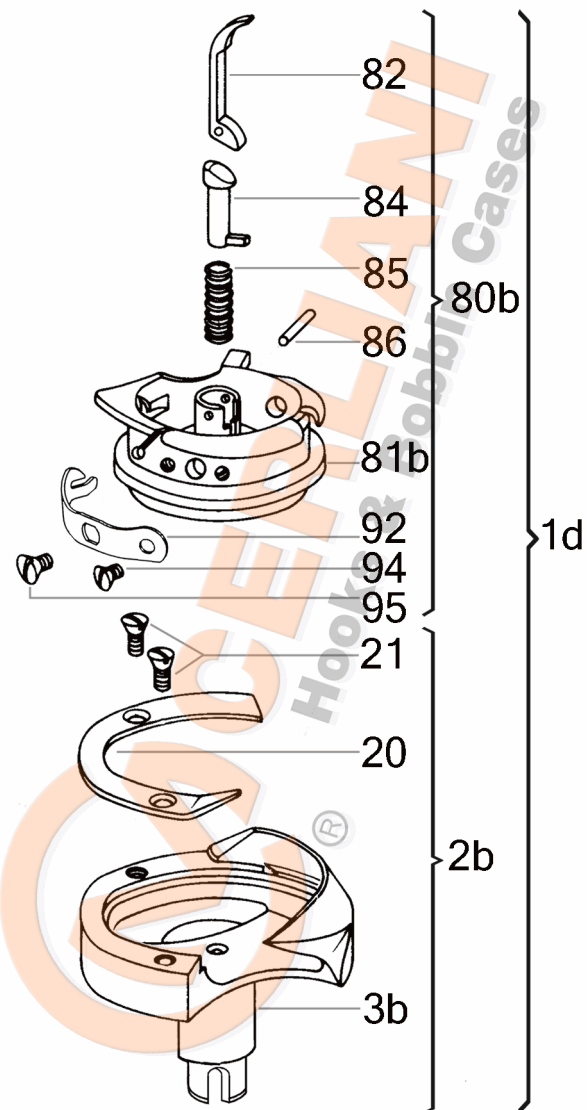

VEDERE DESFĂȘURATĂ KL 130.11.205

No	CERLIANI ARTICOL	DESCRIERE
1d	130.11.205	HOOK COMPLETE
2b	130.11.066	HOOK WITHOUT BASKET
20	130.11.003	HOOK GIB
21	130.11.004	HOOK GIB FASTENING SCREW
80b	130.11.206	COMPLETE BASKET
81b	130.11.207	BASKET BODY
82	130.11.012	LEVER
84	130.11.011	BOBBIN EJECTOR
85	130.11.014	SPIRAL SPRING OF LEVER
86	130.08.012	LEVER'S PIN
92	130.11.027	TENSION SPRING
94	130.11.020	TENSION SPRING FAST. SCREW
95	130.11.037	TENSION SPRING ADJ. SCREW