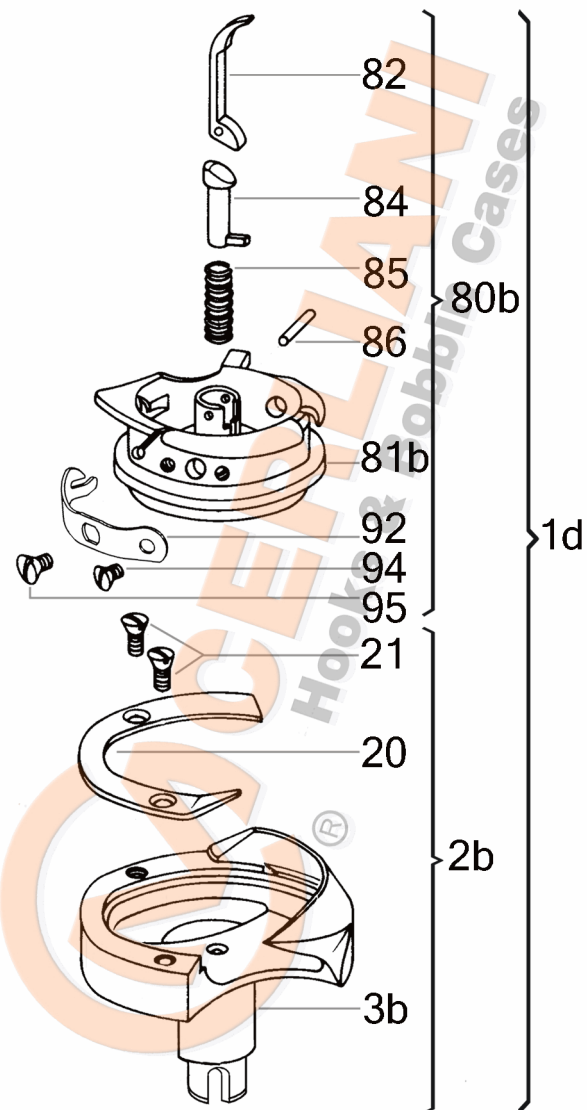

VEDERE DESFĂȘURATĂ KL 130.11.187

No	CERLIANI ARTICOL	DESCRIERE
1d	130.11.187	HOOK COMPLETE
2b	130.11.077	HOOK WITHOUT BASKET
20	130.11.019	HOOK GIB
21	130.11.004	HOOK GIB FASTENING SCREW
80b	130.11.025	COMPLETE BASKET
81b	130.11.026	BASKET BODY
82	130.11.012	LEVER
84	130.11.011	BOBBIN EJECTOR
85	130.11.014	SPIRAL SPRING OF LEVER
86	130.08.012	LEVER'S PIN
92	130.11.027	TENSION SPRING
94	130.11.020	TENSION SPRING FAST. SCREW
95	130.11.037	TENSION SPRING ADJ. SCREW

ATENȚIE!!! Reprezentarea grafică arată doar tipologia componentelor articolului și poate să nu corespundă 100% realității.