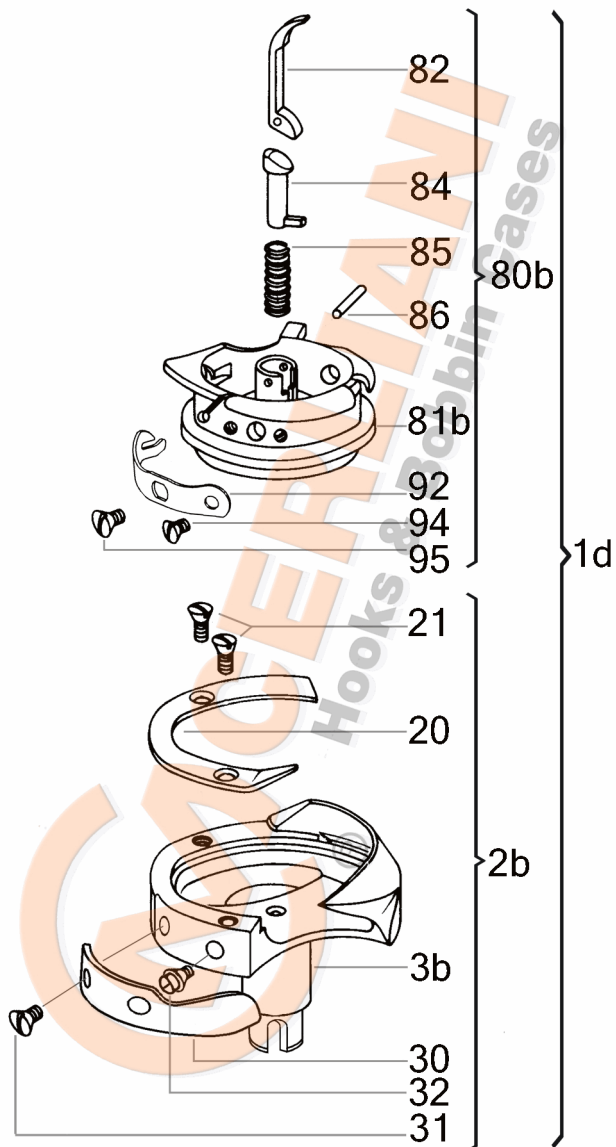

VEDERE DESFĂȘURATĂ KL 130.11.165R

No	CERLIANI ARTICOL	DESCRIERE
1d	130.11.165R	HOOK COMPLETE
2b	130.11.166R	HOOK WITHOUT BASKET
20	130.11.003	HOOK GIB
21	130.11.004	HOOK GIB FASTENING SCREW
30	130.11.225	NEEDLE GUARD
31	130.11.006	NEEDLE GUARD FASTENING SCREW
32	130.11.194	NEEDLE GUARD ADJUSTING SCREW
80b	130.11.025	COMPLETE BASKET
81b	130.11.026	BASKET BODY
82	130.11.012	LEVER
84	130.11.011	BOBBIN EJECTOR
85	130.11.014	SPIRAL SPRING OF LEVER
86	130.08.012	LEVER'S PIN
92	130.11.027	TENSION SPRING
94	130.11.020	TENSION SPRING FAST. SCREW
95	130.11.037	TENSION SPRING ADJ. SCREW

ATENȚIE!!! Reprezentarea grafică arată doar tipologia componentelor articolului și poate să nu corespundă 100% realității.