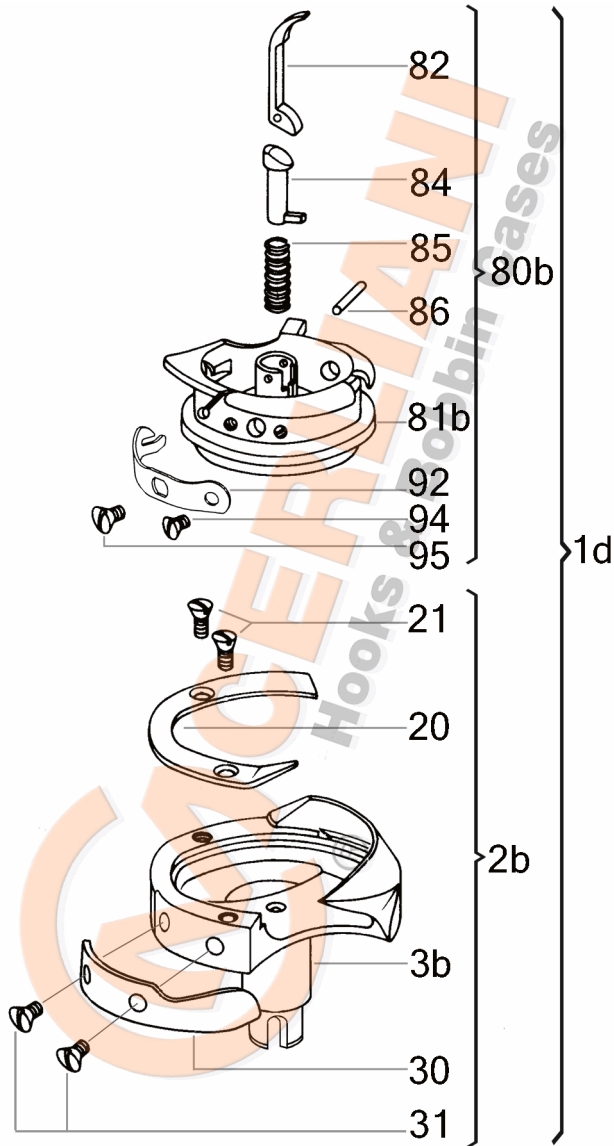

VEDERE DESFĂȘURATĂ KL 130.11.165

No	CERLIANI ARTICOL	DESCRIERE
1d	130.11.165	HOOK COMPLETE
2b	130.11.166	HOOK WITHOUT BASKET
20	130.11.003	HOOK GIB
21	130.11.004	HOOK GIB FASTENING SCREW
30	130.11.005	NEEDLE GUARD
31	130.11.006	NEEDLE GUARD FASTENING SCREW
80b	130.11.025	COMPLETE BASKET
81b	130.11.026	BASKET BODY
82	130.11.012	LEVER
84	130.11.011	BOBBIN EJECTOR
85	130.11.014	SPIRAL SPRING OF LEVER
86	130.08.012	LEVER'S PIN
92	130.11.027	TENSION SPRING
94	130.11.020	TENSION SPRING FAST. SCREW
95	130.11.037	TENSION SPRING ADJ. SCREW

ATENȚIE!!! Reprezentarea grafică arată doar tipologia componentelor articolului și poate să nu corespundă 100% realității.