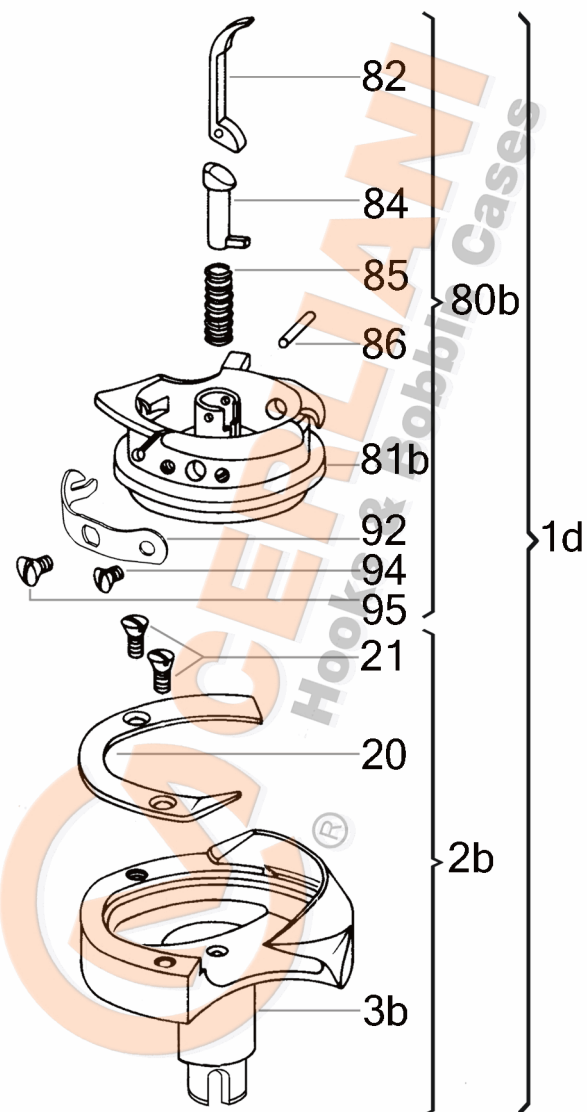

**VEDERE DESFĂȘURATĂ KL 130.11.160**

No	CERLIANI ARTICOL	DESCRIERE
1d	130.11.160	HOOK COMPLETE
2b	130.11.030	HOOK WITHOUT BASKET
20	130.11.032	HOOK GIB
21	130.11.004	HOOK GIB FASTENING SCREW
21	130.11.033	HOOK GIB FASTENING SCREW
80b	130.11.161	COMPLETE BASKET
81b	130.11.162	BASKET BODY
82	130.11.012	LEVER
84	130.11.011	BOBBIN EJECTOR
85	130.11.014	SPIRAL SPRING OF LEVER
86	130.08.012	LEVER'S PIN
92	130.11.009	TENSION SPRING
94	130.11.020	TENSION SPRING FAST. SCREW
95	130.11.010	TENSION SPRING ADJ. SCREW

**ATENȚIE!!!** Reprezentarea grafică arată doar tipologia componentelor articolului și poate să nu corespundă 100% realității.