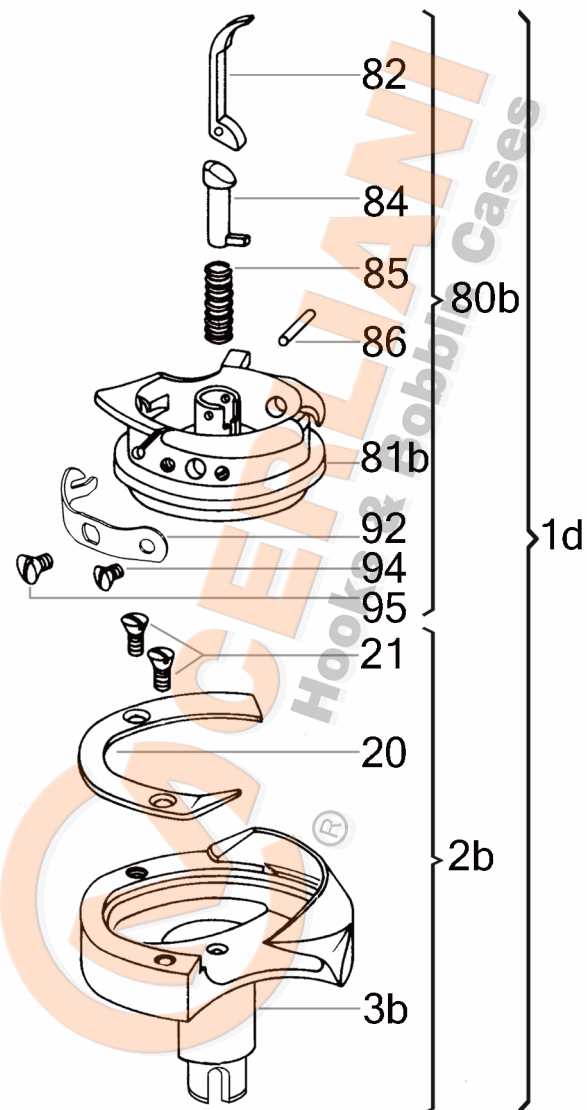

VEDERE DESFĂȘURATĂ KL 130.11.155

No	CERLIANI ARTICOL	DESCRIERE
1d	130.11.155	HOOK COMPLETE
2b	130.11.156	HOOK WITHOUT BASKET
20	130.11.140	HOOK GIB
21	130.11.004	HOOK GIB FASTENING SCREW
21	130.11.033	HOOK GIB FASTENING SCREW
80b	130.11.007	COMPLETE BASKET
81b	130.11.008	BASKET BODY
82	130.11.012	LEVER
84	130.11.011	BOBBIN EJECTOR
85	130.11.014	SPIRAL SPRING OF LEVER
86	130.08.012	LEVER'S PIN
92	130.11.009	TENSION SPRING
94	130.11.020	TENSION SPRING FAST. SCREW
95	130.11.010	TENSION SPRING ADJ. SCREW

ATENȚIE!!! Reprezentarea grafică arată doar tipologia componentelor articolului și poate să nu corespundă 100% realității.