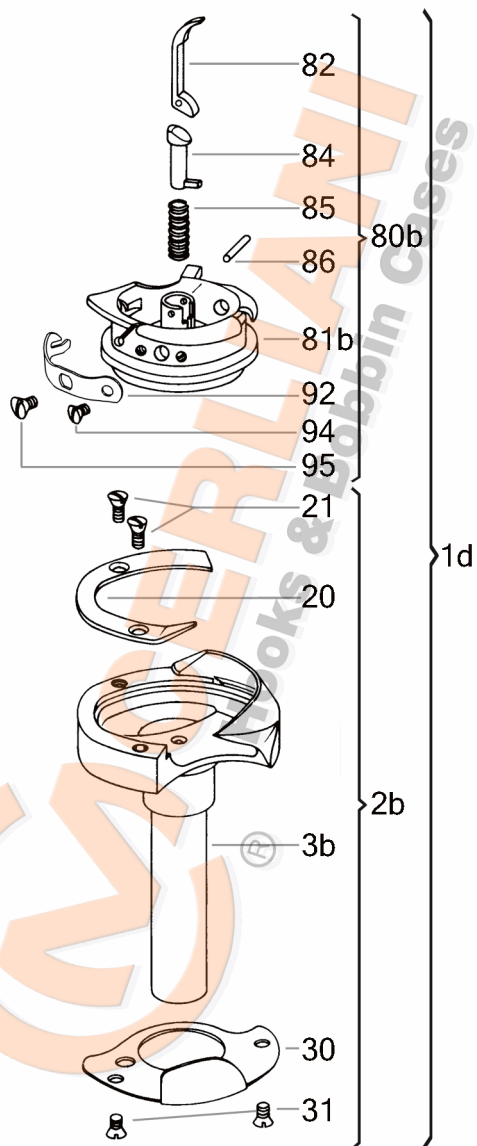

**VEDERE DESFĂȘURATĂ KL 130.11.116**

No	CERLIANI ARTICOL	DESCRIERE
1d	130.11.116	HOOK COMPLETE
2b	130.11.117	HOOK WITHOUT BASKET
20	130.11.119	HOOK GIB
21	130.11.004	HOOK GIB FASTENING SCREW
30	130.11.081	NEEDLE GUARD
31	130.11.049	NEEDLE GUARD FASTENING SCREW
60b	130.05.101	LUBRICATION FELT IN OIL CHANN.
60b	130.11.094	LUBRICATION FELT IN OIL CHANN.
70	130.05.104	LUBRIFICATION PLUG PIN
80b	130.11.120	COMPLETE BASKET
81b	130.11.121	BASKET BODY
82	130.11.012	LEVER
84	130.11.011	BOBBIN EJECTOR
85	130.11.014	SPIRAL SPRING OF LEVER
86	130.08.012	LEVER'S PIN
92	130.11.027	TENSION SPRING
94	130.11.020	TENSION SPRING FAST. SCREW
95	130.11.037	TENSION SPRING ADJ. SCREW
152	130.11.235	SCREW

**ATENȚIE!!!** Reprezentarea grafică arată doar tipologia componentelor articolului și poate să nu corespundă 100% realității.