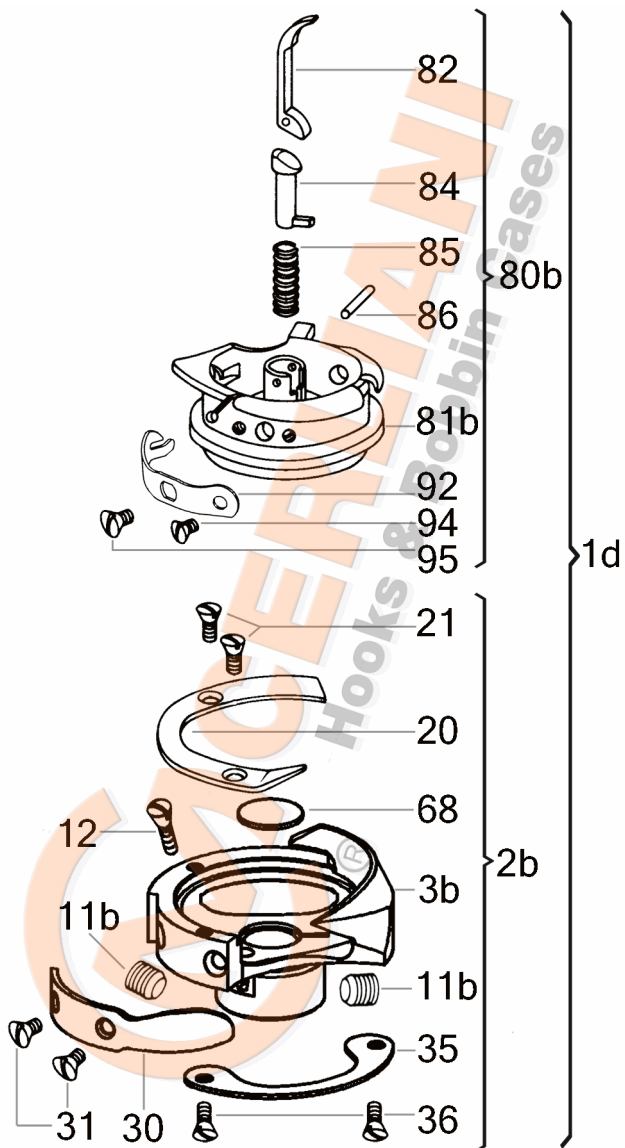

VEDERE DESFĂȘURATĂ KL 130.11.105

No	CERLIANI ARTICOL	DESCRIERE
1d	130.11.105	HOOK COMPLETE
2b	130.11.106	HOOK WITHOUT BASKET
11b	130.11.023	HOOK FASTENING GRUB SCREW
12	130.11.024	HOOK HEIGHT ADJUSTING SCREW
20	130.11.003	HOOK GIB
21	130.11.004	HOOK GIB FASTENING SCREW
30	130.11.005	NEEDLE GUARD
31	130.11.006	NEEDLE GUARD FASTENING SCREW
35	130.11.021	UNDERPLATE
36	130.11.049	UNDERPLATE FASTENING SCREW
68	130.11.050	CENTRAL HOLE PLUG DISC
80b	130.11.102	COMPLETE BASKET
81b	130.11.103	BASKET BODY
82	130.11.012	LEVER
84	130.11.011	BOBBIN EJECTOR
85	130.11.014	SPIRAL SPRING OF LEVER
86	130.08.012	LEVER'S PIN
92	130.11.027	TENSION SPRING
94	130.11.020	TENSION SPRING FAST. SCREW
95	130.11.037	TENSION SPRING ADJ. SCREW

ATENȚIE!!! Reprezentarea grafică arată doar tipologia componentelor articolului și poate să nu corespundă 100% realității.