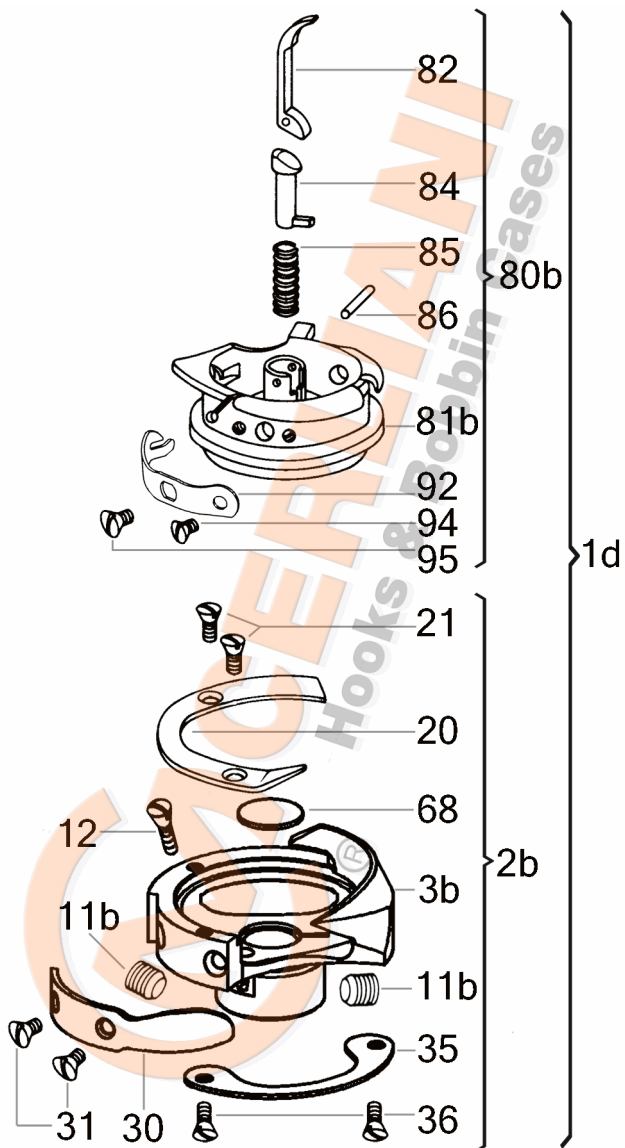

**VEDERE DESFĂȘURATĂ KL 130.11.101**

No	CERLIANI ARTICOL	DESCRIERE
1d	130.11.101	HOOK COMPLETE
2b	130.11.017	HOOK WITHOUT BASKET
11b	130.11.023	HOOK FASTENING GRUB SCREW
12	130.11.024	HOOK HEIGHT ADJUSTING SCREW
20	130.11.082	HOOK GIB
21	130.11.004	HOOK GIB FASTENING SCREW
30	130.11.005	NEEDLE GUARD
31	130.11.006	NEEDLE GUARD FASTENING SCREW
35	130.11.021	UNDERPLATE
36	130.11.049	UNDERPLATE FASTENING SCREW
68	130.11.050	CENTRAL HOLE PLUG DISC
80b	130.11.102	COMPLETE BASKET
81b	130.11.103	BASKET BODY
82	130.11.012	LEVER
84	130.11.011	BOBBIN EJECTOR
85	130.11.014	SPIRAL SPRING OF LEVER
86	130.08.012	LEVER'S PIN
92	130.11.027	TENSION SPRING
94	130.11.020	TENSION SPRING FAST. SCREW
95	130.11.037	TENSION SPRING ADJ. SCREW

**ATENȚIE!!!** Reprezentarea grafică arată doar tipologia componentelor articolului și poate să nu corespundă 100% realității.