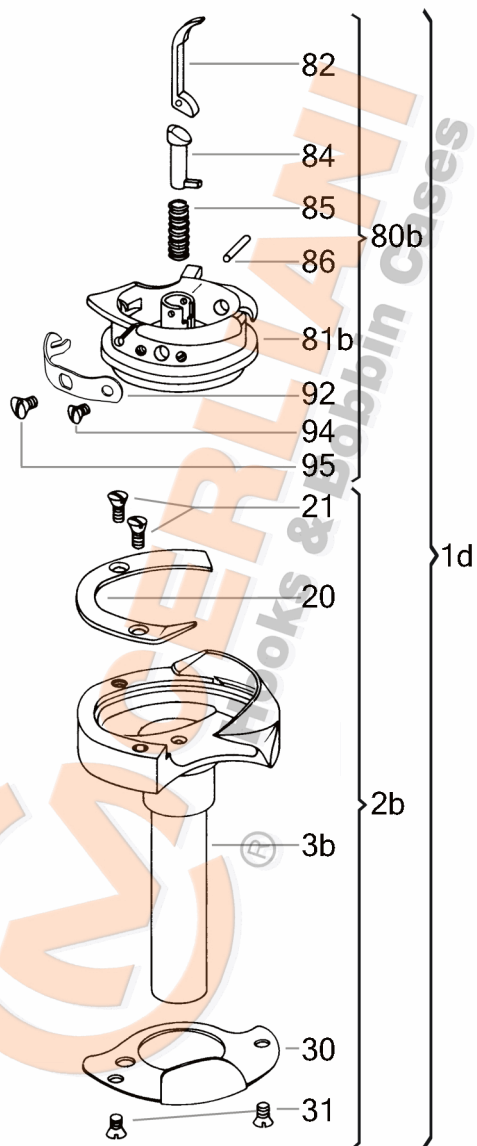

VEDERE DESFĂȘURATĂ KL 130.11.090

No	CERLIANI ARTICOL	DESCRIERE
1d	130.11.090	HOOK COMPLETE
2b	130.11.091	HOOK WITHOUT BASKET
20	130.11.019	HOOK GIB
21	130.11.004	HOOK GIB FASTENING SCREW
30	130.11.097	NEEDLE GUARD
31	130.11.049	NEEDLE GUARD FASTENING SCREW
60b	130.05.101	LUBRICATION FELT IN OIL CHANN.
60b	130.11.096	LUBRICATION FELT IN OIL CHANN.
70	130.05.104	LUBRIFICATION PLUG PIN
80b	130.11.098	COMPLETE BASKET
81b	130.11.099	BASKET BODY
82	130.11.100	LEVER
84	130.11.011	BOBBIN EJECTOR
85	130.11.014	SPIRAL SPRING OF LEVER
86	130.08.012	LEVER'S PIN
92	130.11.108	TENSION SPRING
94	130.11.020	TENSION SPRING FAST. SCREW
95	130.11.037	TENSION SPRING ADJ. SCREW
152	130.11.235	SCREW

ATENȚIE!!! Reprezentarea grafică arată doar tipologia componentelor articolului și poate să nu corespundă 100% realității.