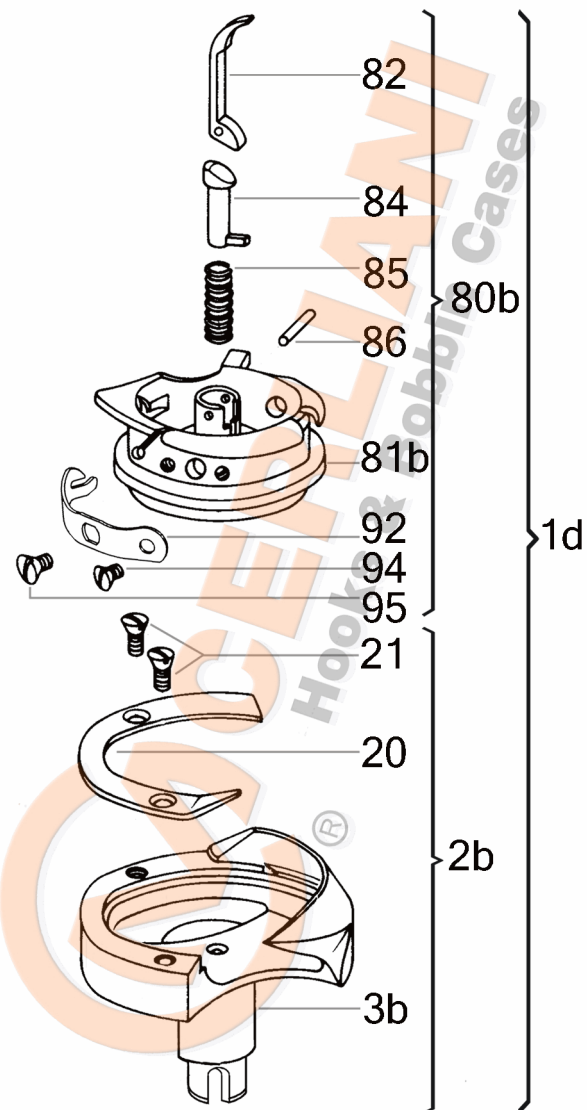

VEDERE DESFĂȘURATĂ KL 130.11.076

No	CERLIANI ARTICOL	DESCRIERE
1d	130.11.076	HOOK COMPLETE
2b	130.11.077	HOOK WITHOUT BASKET
20	130.11.019	HOOK GIB
21	130.11.004	HOOK GIB FASTENING SCREW
80b	130.11.007	COMPLETE BASKET
81b	130.11.008	BASKET BODY
82	130.11.012	LEVER
84	130.11.011	BOBBIN EJECTOR
85	130.11.014	SPIRAL SPRING OF LEVER
86	130.08.012	LEVER'S PIN
92	130.11.009	TENSION SPRING
94	130.11.020	TENSION SPRING FAST. SCREW
95	130.11.010	TENSION SPRING ADJ. SCREW

ATENȚIE!!! Reprezentarea grafică arată doar tipologia componentelor articolului și poate să nu corespundă 100% realității.