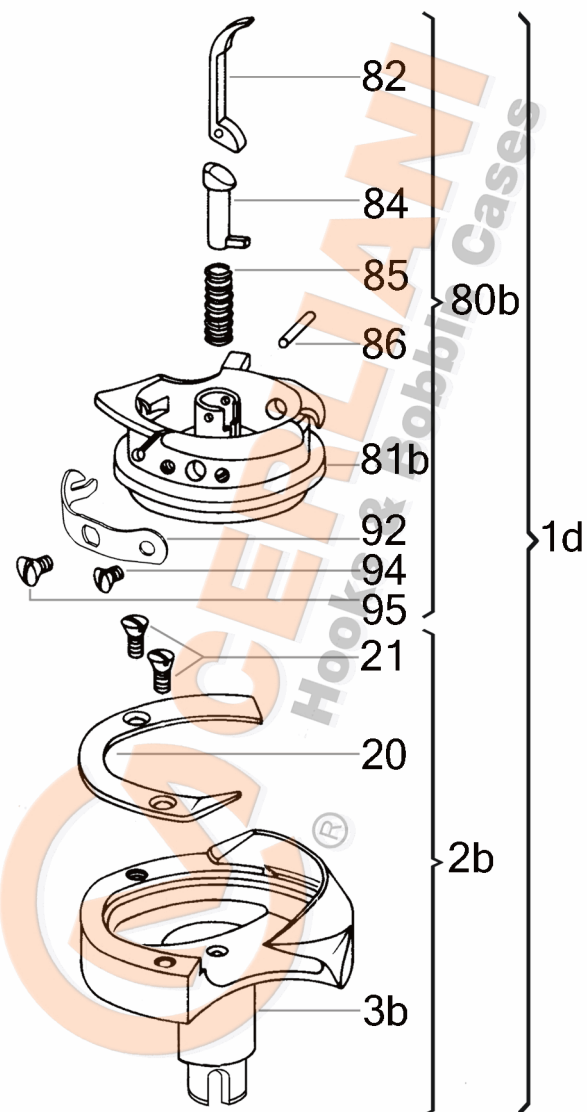

VEDERE DESFĂȘURATĂ KL 130.11.075

No	CERLIANI ARTICOL	DESCRIERE
1d	130.11.075	HOOK COMPLETE
2b	130.11.066	HOOK WITHOUT BASKET
20	130.11.003	HOOK GIB
21	130.11.004	HOOK GIB FASTENING SCREW
80b	130.11.025	COMPLETE BASKET
81b	130.11.026	BASKET BODY
82	130.11.012	LEVER
84	130.11.011	BOBBIN EJECTOR
85	130.11.014	SPIRAL SPRING OF LEVER
86	130.08.012	LEVER'S PIN
92	130.11.027	TENSION SPRING
94	130.11.020	TENSION SPRING FAST. SCREW
95	130.11.037	TENSION SPRING ADJ. SCREW

ATENȚIE!!! Reprezentarea grafică arată doar tipologia componentelor articolului și poate să nu corespundă 100% realității.