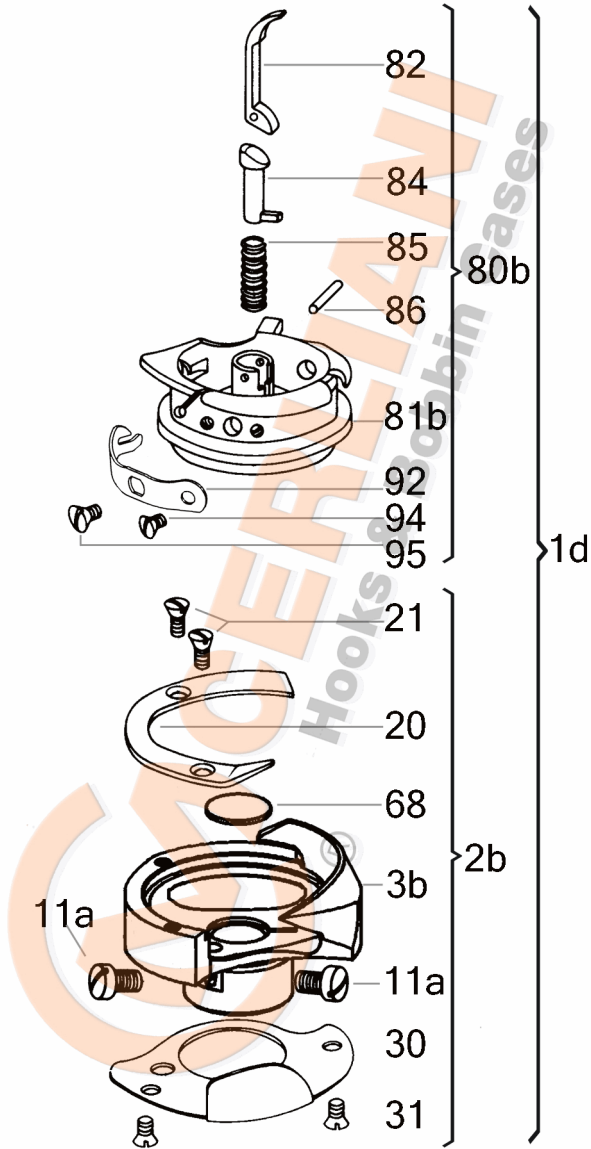

VEDERE DESFĂȘURATĂ KL 130.11.068

No	CERLIANI ARTICOL	DESCRIERE
1d	130.11.068	HOOK COMPLETE
2b	130.11.069	HOOK WITHOUT BASKET
11a	130.11.072	HOOK FASTENING SCREW
20	130.11.003	HOOK GIB
21	130.11.004	HOOK GIB FASTENING SCREW
30	130.11.071	NEEDLE GUARD
31	130.11.049	NEEDLE GUARD FASTENING SCREW
66	130.11.074	LUBRIFICATION PLATE PIN
68	130.11.073	CENTRAL HOLE PLUG DISC
70	130.05.104	LUBRIFICATION PLUG PIN
80b	130.11.025	COMPLETE BASKET
81b	130.11.026	BASKET BODY
82	130.11.012	LEVER
84	130.11.011	BOBBIN EJECTOR
85	130.11.014	SPIRAL SPRING OF LEVER
86	130.08.012	LEVER'S PIN
92	130.11.027	TENSION SPRING
94	130.11.020	TENSION SPRING FAST. SCREW
95	130.11.037	TENSION SPRING ADJ. SCREW

ATENȚIE!!! Reprezentarea grafică arată doar tipologia componentelor articolului și poate să nu corespundă 100% realității.