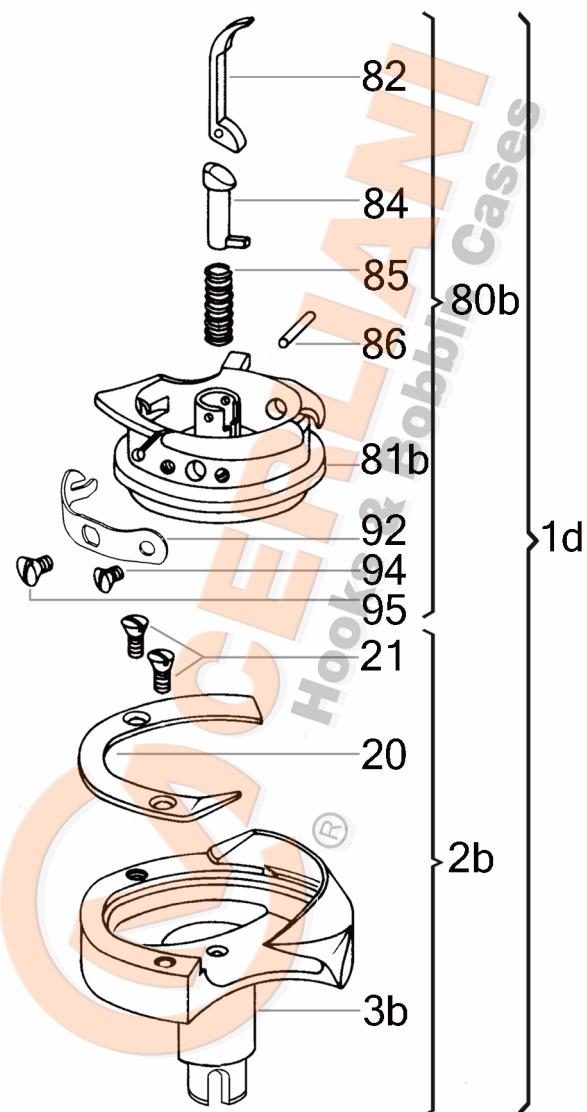

VEDERE DESFĂȘURATĂ KL 130.11.065

No	CERLIANI ARTICOL	DESCRIERE
1d	130.11.065	HOOK COMPLETE
2b	130.11.066	HOOK WITHOUT BASKET
20	130.11.003	HOOK GIB
21	130.11.004	HOOK GIB FASTENING SCREW
80b	130.11.007	COMPLETE BASKET
81b	130.11.008	BASKET BODY
82	130.11.012	LEVER
84	130.11.011	BOBBIN EJECTOR
85	130.11.014	SPIRAL SPRING OF LEVER
86	130.08.012	LEVER'S PIN
92	130.11.009	TENSION SPRING
94	130.11.020	TENSION SPRING FAST. SCREW
95	130.11.010	TENSION SPRING ADJ. SCREW

ATENȚIE!!! Reprezentarea grafică arată doar tipologia componentelor articolului și poate să nu corespundă 100% realității.