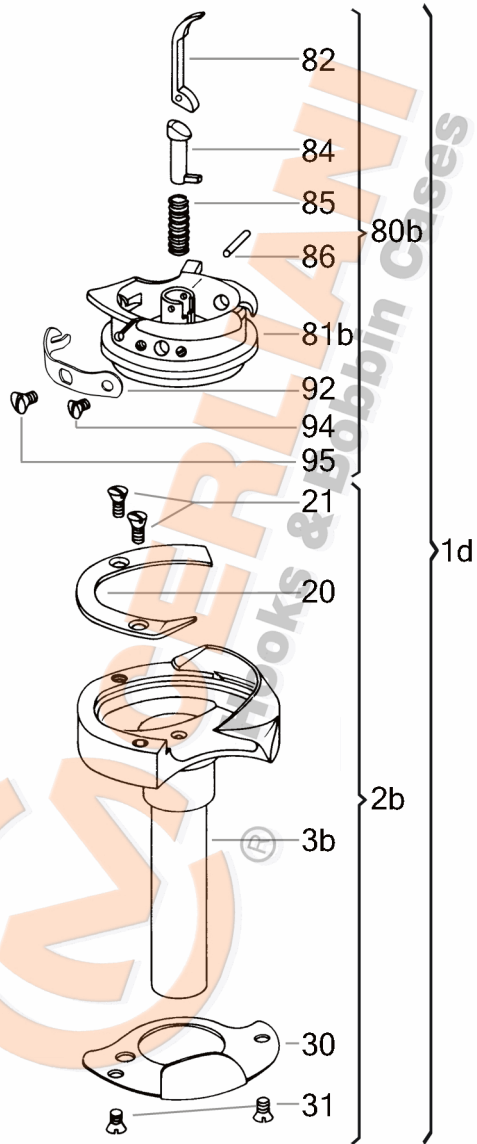

VEDERE DESFĂȘURATĂ KL 130.11.062

No	CERLIANI ARTICOL	DESCRIERE
1d	130.11.062	HOOK COMPLETE
2b	130.11.063	HOOK WITHOUT BASKET
20	130.11.019	HOOK GIB
21	130.11.004	HOOK GIB FASTENING SCREW
30	130.11.081	NEEDLE GUARD
31	130.11.049	NEEDLE GUARD FASTENING SCREW
80b	130.11.025	COMPLETE BASKET
81b	130.11.026	BASKET BODY
82	130.11.012	LEVER
84	130.11.011	BOBBIN EJECTOR
85	130.11.014	SPIRAL SPRING OF LEVER
86	130.08.012	LEVER'S PIN
92	130.11.027	TENSION SPRING
94	130.11.020	TENSION SPRING FAST. SCREW
95	130.11.037	TENSION SPRING ADJ. SCREW

ATENȚIE!!! Reprezentarea grafică arată doar tipologia componentelor articolului și poate să nu corespundă 100% realității.