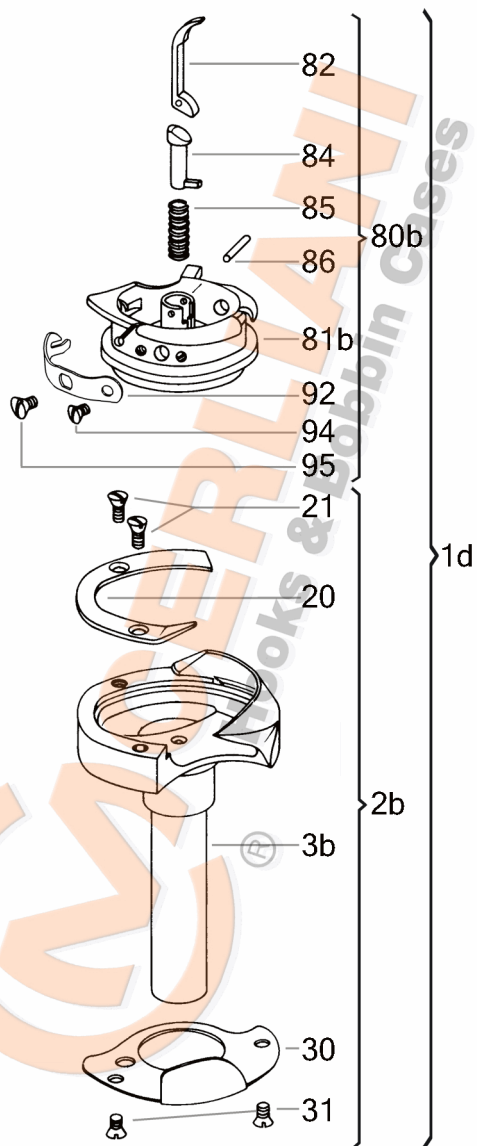

VEDERE DESFĂȘURATĂ KL 130.11.060

No	CERLIANI ARTICOL	DESCRIERE
1d	130.11.060	HOOK COMPLETE
2b	130.11.061	HOOK WITHOUT BASKET
20	130.11.003	HOOK GIB
21	130.11.004	HOOK GIB FASTENING SCREW
30	130.11.081	NEEDLE GUARD
31	130.11.049	NEEDLE GUARD FASTENING SCREW
80b	130.11.025	COMPLETE BASKET
81b	130.11.026	BASKET BODY
82	130.11.012	LEVER
84	130.11.011	BOBBIN EJECTOR
85	130.11.014	SPIRAL SPRING OF LEVER
86	130.08.012	LEVER'S PIN
92	130.11.027	TENSION SPRING
94	130.11.020	TENSION SPRING FAST. SCREW
95	130.11.037	TENSION SPRING ADJ. SCREW

ATENȚIE!!! Reprezentarea grafică arată doar tipologia componentelor articolului și poate să nu corespundă 100% realității.