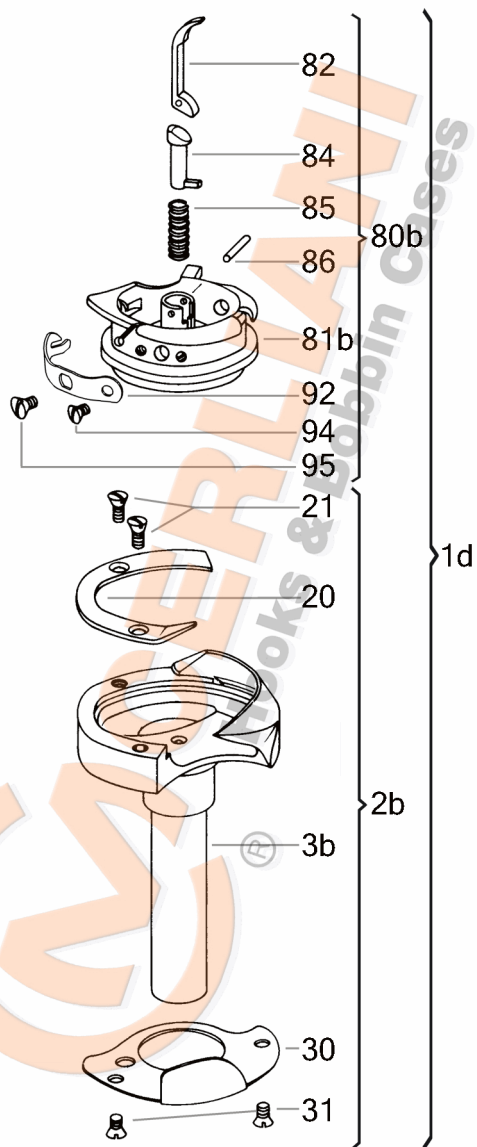

**VEDERE DESFĂȘURATĂ KL 130.11.051**

No	CERLIANI ARTICOL	DESCRIERE
1d	130.11.051	HOOK COMPLETE
2b	130.11.052	HOOK WITHOUT BASKET
20	130.11.003	HOOK GIB
21	130.11.004	HOOK GIB FASTENING SCREW
30	130.11.081	NEEDLE GUARD
31	130.11.049	NEEDLE GUARD FASTENING SCREW
80b	130.11.025	COMPLETE BASKET
81b	130.11.026	BASKET BODY
82	130.11.012	LEVER
84	130.11.011	BOBBIN EJECTOR
85	130.11.014	SPIRAL SPRING OF LEVER
86	130.08.012	LEVER'S PIN
92	130.11.027	TENSION SPRING
94	130.11.020	TENSION SPRING FAST. SCREW
95	130.11.037	TENSION SPRING ADJ. SCREW

**ATENȚIE!!!** Reprezentarea grafică arată doar tipologia componentelor articolului și poate să nu corespundă 100% realității.