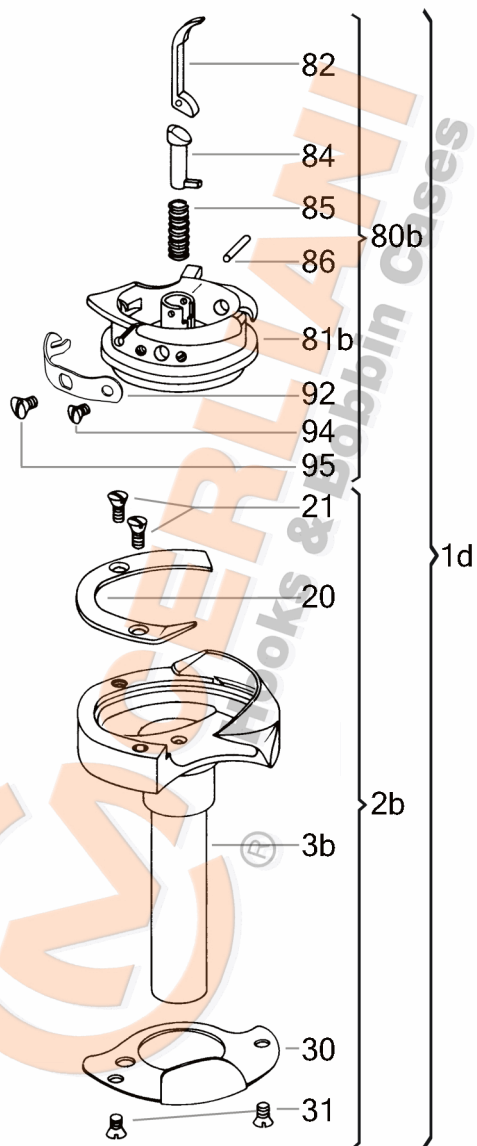

VEDERE DESFĂȘURATĂ KL 130.11.045

No	CERLIANI ARTICOL	DESCRIERE
1d	130.11.045	HOOK COMPLETE
2b	130.11.046	HOOK WITHOUT BASKET
20	130.11.003	HOOK GIB
21	130.11.004	HOOK GIB FASTENING SCREW
30	130.11.081	NEEDLE GUARD
31	130.11.049	NEEDLE GUARD FASTENING SCREW
80b	130.11.007	COMPLETE BASKET
81b	130.11.008	BASKET BODY
82	130.11.012	LEVER
84	130.11.011	BOBBIN EJECTOR
85	130.11.014	SPIRAL SPRING OF LEVER
86	130.08.012	LEVER'S PIN
92	130.11.009	TENSION SPRING
94	130.11.020	TENSION SPRING FAST. SCREW
95	130.11.010	TENSION SPRING ADJ. SCREW

ATENȚIE!!! Reprezentarea grafică arată doar tipologia componentelor articolului și poate să nu corespundă 100% realității.