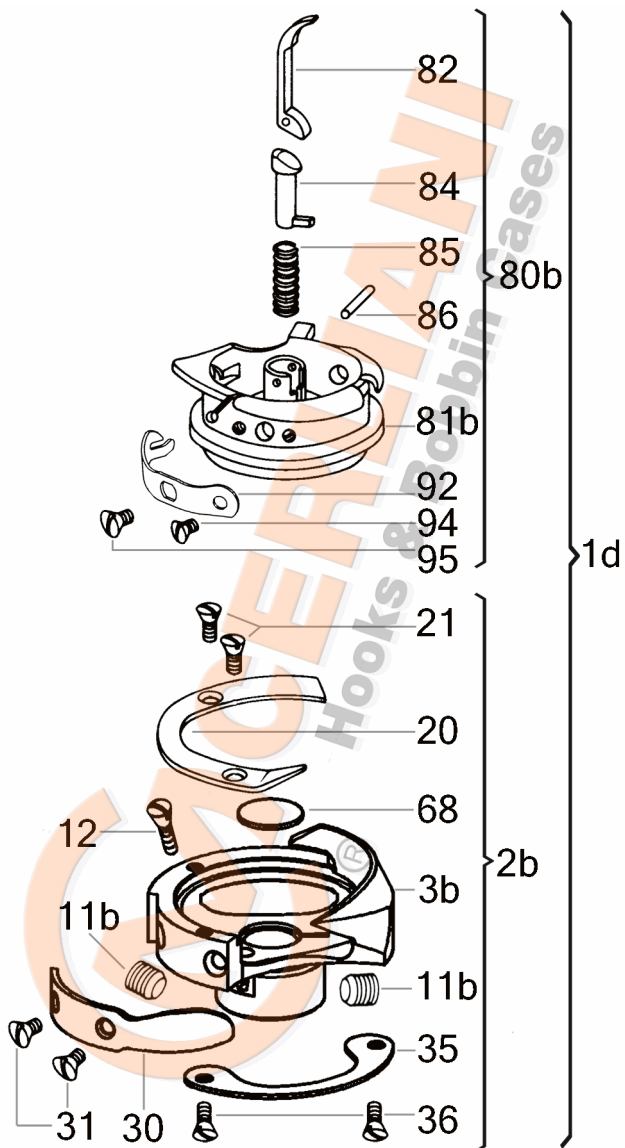

VEDERE DESFĂȘURATĂ KL 130.11.016

No	CERLIANI ARTICOL	DESCRIERE
1d	130.11.016	HOOK COMPLETE
2b	130.11.017	HOOK WITHOUT BASKET
11b	130.11.023	HOOK FASTENING GRUB SCREW
12	130.11.024	HOOK HEIGHT ADJUSTING SCREW
20	130.11.082	HOOK GIB
21	130.11.004	HOOK GIB FASTENING SCREW
30	130.11.005	NEEDLE GUARD
31	130.11.006	NEEDLE GUARD FASTENING SCREW
35	130.11.021	UNDERPLATE
36	130.11.049	UNDERPLATE FASTENING SCREW
68	130.11.050	CENTRAL HOLE PLUG DISC
80b	130.11.025	COMPLETE BASKET
81b	130.11.026	BASKET BODY
82	130.11.012	LEVER
84	130.11.011	BOBBIN EJECTOR
85	130.11.014	SPIRAL SPRING OF LEVER
86	130.08.012	LEVER'S PIN
92	130.11.027	TENSION SPRING
94	130.11.020	TENSION SPRING FAST. SCREW
95	130.11.037	TENSION SPRING ADJ. SCREW

ATENȚIE!!! Reprezentarea grafică arată doar tipologia componentelor articolului și poate să nu corespundă 100% realității.