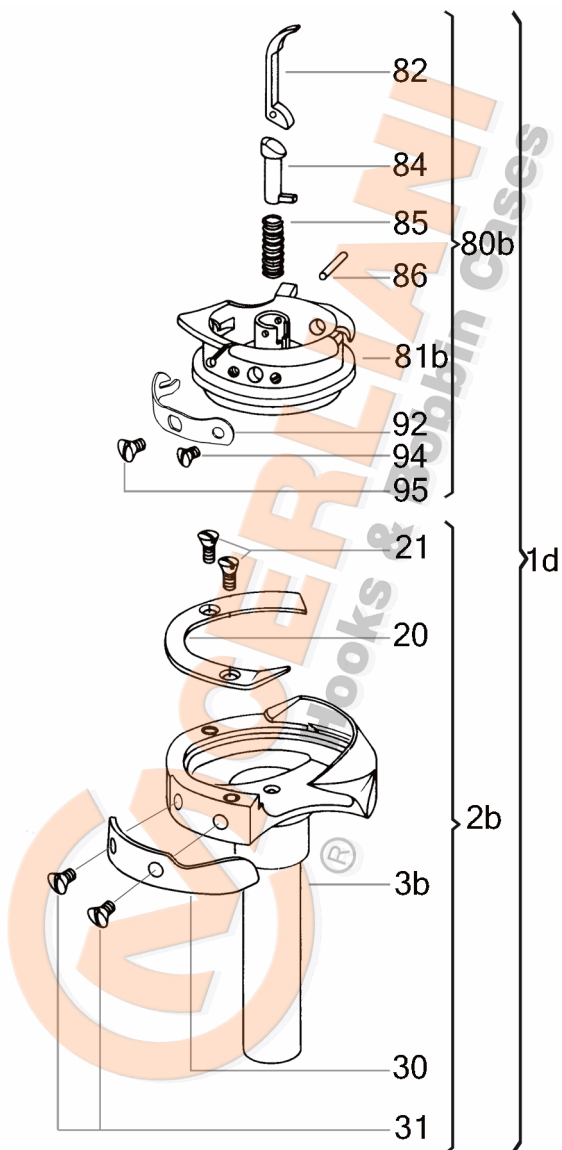

VEDERE DESFĂȘURATĂ KL 130.11.000

No	CERLIANI ARTICOL	DESCRIERE
1d	130.11.000	HOOK COMPLETE
2b	130.11.001	HOOK WITHOUT BASKET
20	130.11.003	HOOK GIB
21	130.11.004	HOOK GIB FASTENING SCREW
30	130.11.005	NEEDLE GUARD
31	130.11.006	NEEDLE GUARD FASTENING SCREW
80b	130.11.007	COMPLETE BASKET
81b	130.11.008	BASKET BODY
82	130.11.012	LEVER
84	130.11.011	BOBBIN EJECTOR
85	130.11.014	SPIRAL SPRING OF LEVER
86	130.08.012	LEVER'S PIN
92	130.11.009	TENSION SPRING
94	130.11.020	TENSION SPRING FAST. SCREW
95	130.11.010	TENSION SPRING ADJ. SCREW

ATENȚIE!!! Reprezentarea grafică arată doar tipologia componentelor articolului și poate să nu corespundă 100% realității.