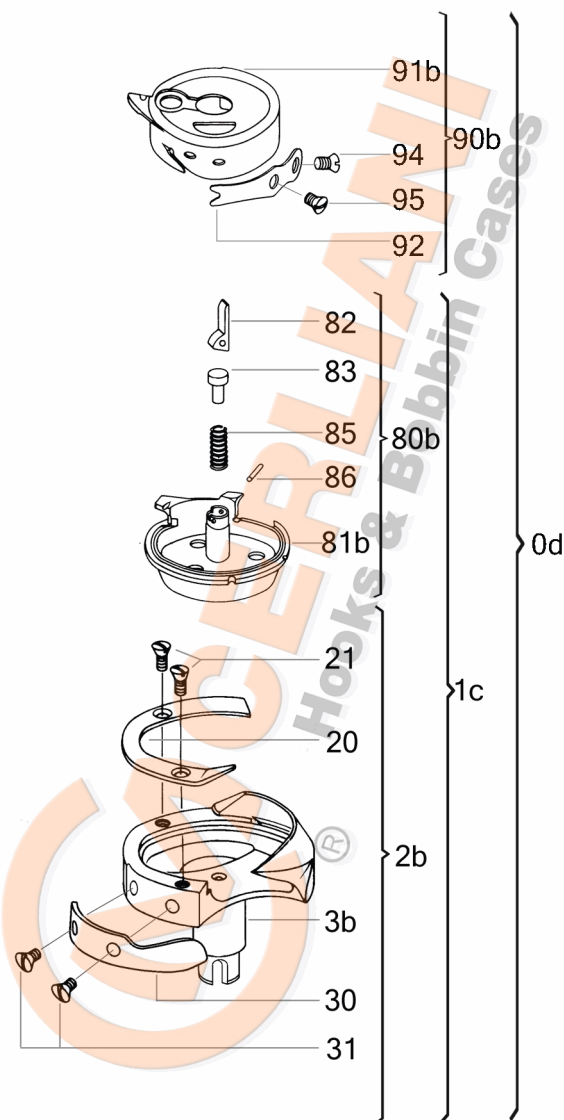

VEDERE DESFĂȘURATĂ KK 130.13.161

No	CERLIANI ARTICOL	DESCRIERE
0d	130.13.161	HOOK WITH CAP
1c	130.13.162	HOOK WITHOUT CAP
2b	130.13.163	HOOK WITHOUT BASKET
20	130.13.103	HOOK GIB
21	130.11.004	HOOK GIB FASTENING SCREW
30	130.13.106	NEEDLE GUARD
60a	130.08.024	LUBRICATION FELT (UNDER GIB)
80b	130.13.126	COMPLETE BASKET
82	130.16.024	LEVER
83	130.08.011	PISTON
85	130.08.013	SPIRAL SPRING OF LEVER
86	130.08.012	LEVER'S PIN
90b	130.13.129	CAP
92	130.13.131	TENSION SPRING
94	130.13.132	TENSION SPRING FAST. SCREW
95	130.13.133	TENSION SPRING ADJ. SCREW
100	130.13.114	BOBBIN BRAKE SPRING

ATENȚIE!!! Reprezentarea grafică arată doar tipologia componentelor articolului și poate să nu corespundă 100% realității.