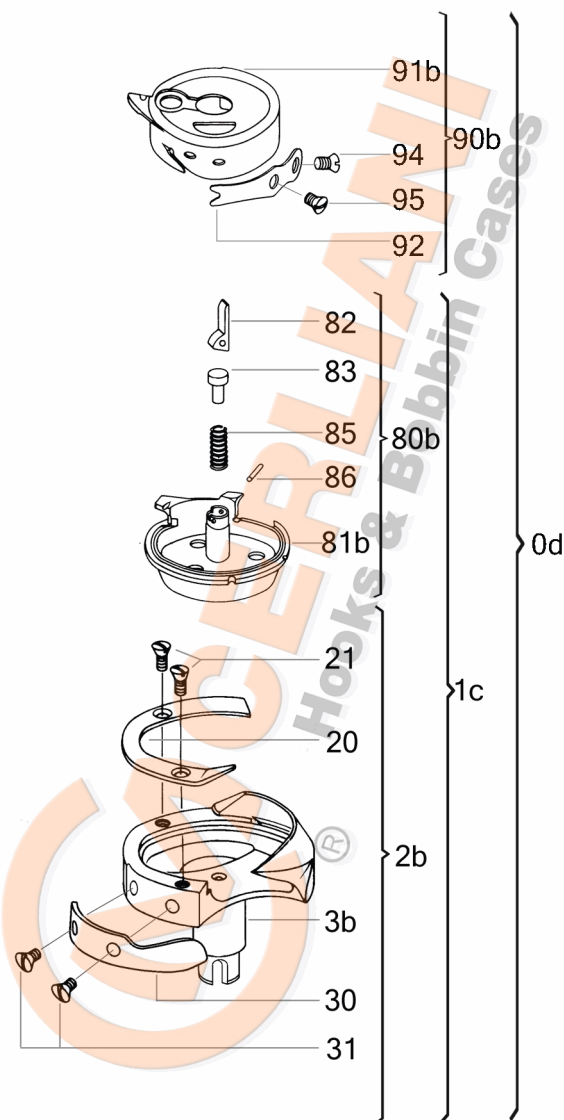

**VEDERE DESFĂȘURATĂ KK 130.13.142**

No	CERLIANI ARTICOL	DESCRIERE
0d	130.13.142	HOOK WITH CAP
1c	130.13.123	HOOK WITHOUT CAP
2b	130.13.124	HOOK WITHOUT BASKET
20	130.13.125	HOOK GIB
21	130.11.004	HOOK GIB FASTENING SCREW
30	130.13.106	NEEDLE GUARD
60a	130.08.024	LUBRICATION FELT (UNDER GIB)
80b	130.13.126	COMPLETE BASKET
82	130.16.024	LEVER
83	130.08.011	PISTON
85	130.08.013	SPIRAL SPRING OF LEVER
86	130.08.012	LEVER'S PIN
90b	130.13.143	CAP
92	130.13.131	TENSION SPRING
94	130.13.132	TENSION SPRING FAST. SCREW
95	130.13.133	TENSION SPRING ADJ. SCREW
100	130.13.114	BOBBIN BRAKE SPRING
113	130.13.145	THICK DISC

**ATENȚIE!!!** Reprezentarea grafică arată doar tipologia componentelor articolului și poate să nu corespundă 100% realității.