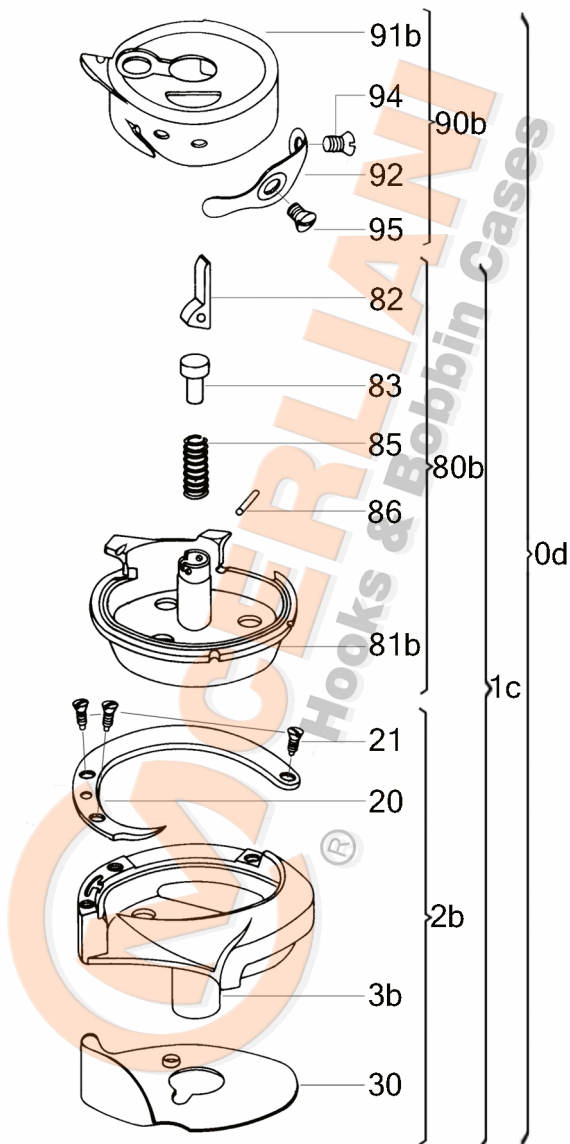

**VEDERE DESFĂȘURATĂ KK 130.08.976**

No	CERLIANI ARTICOL	DESCRIERE
0d	130.08.976	HOOK WITH CAP
1c	130.08.977	HOOK WITHOUT CAP
2b	130.08.978	HOOK WITHOUT BASKET
20	130.08.980	HOOK GIB
21	130.08.205	HOOK GIB FASTENING SCREW
30	130.08.006	NEEDLE GUARD
60a	130.08.985	LUBRICATION FELT (UNDER GIB)
80b	130.08.981	COMPLETE BASKET
82	130.08.010	LEVER
83	130.08.011	PISTON
85	130.08.013	SPIRAL SPRING OF LEVER
86	130.08.012	LEVER'S PIN
90b	130.08.983	CAP
92	130.08.016	TENSION SPRING
94	130.13.063	TENSION SPRING FAST. SCREW
95	130.13.073	TENSION SPRING ADJ. SCREW

**ATENȚIE!!!** Reprezentarea grafică arată doar tipologia componentelor articolului și poate să nu corespundă 100% realității.