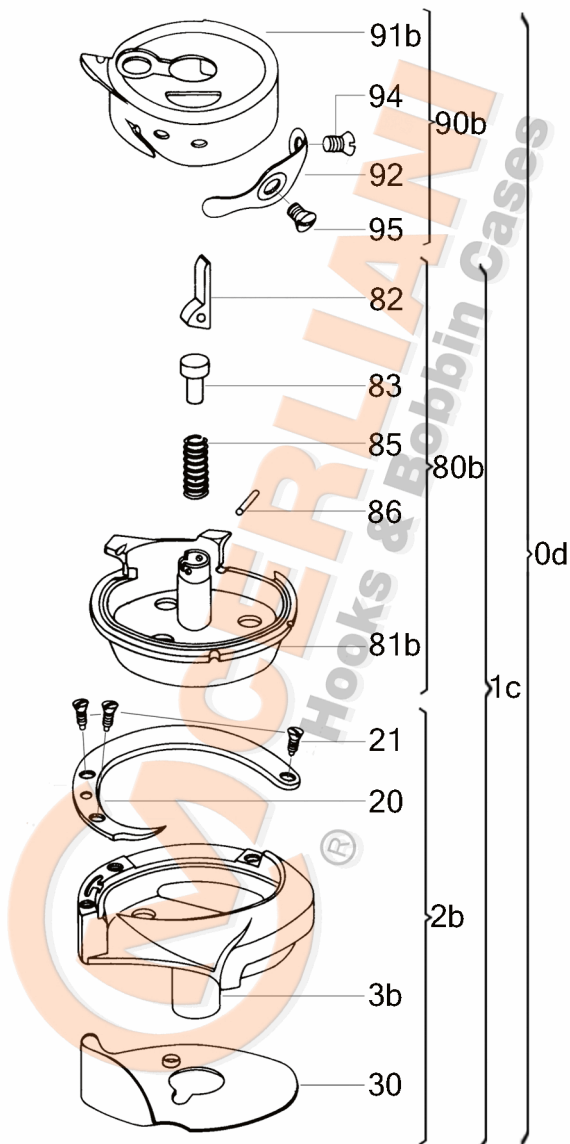

VEDERE DESFĂȘURATĂ KK 130.08.915

No	CERLIANI ARTICOL	DESCRIERE
0d	130.08.915	HOOK WITH CAP
1c	130.08.916	HOOK WITHOUT CAP
2b	130.08.911	HOOK WITHOUT BASKET
20	130.08.004	HOOK GIB
21	130.08.005	HOOK GIB FASTENING SCREW
30	130.08.006	NEEDLE GUARD
60a	130.08.024	LUBRICATION FELT (UNDER GIB)
80b	130.08.917	COMPLETE BASKET
82	130.08.010	LEVER
83	130.08.011	PISTON
85	130.08.013	SPIRAL SPRING OF LEVER
86	130.08.012	LEVER'S PIN
90b	130.08.499	CAP
92	130.08.016	TENSION SPRING
94	130.06.104	TENSION SPRING FAST. SCREW
95	130.08.018	TENSION SPRING ADJ. SCREW

ATENȚIE!!! Reprezentarea grafică arată doar tipologia componentelor articolului și poate să nu corespundă 100% realității.