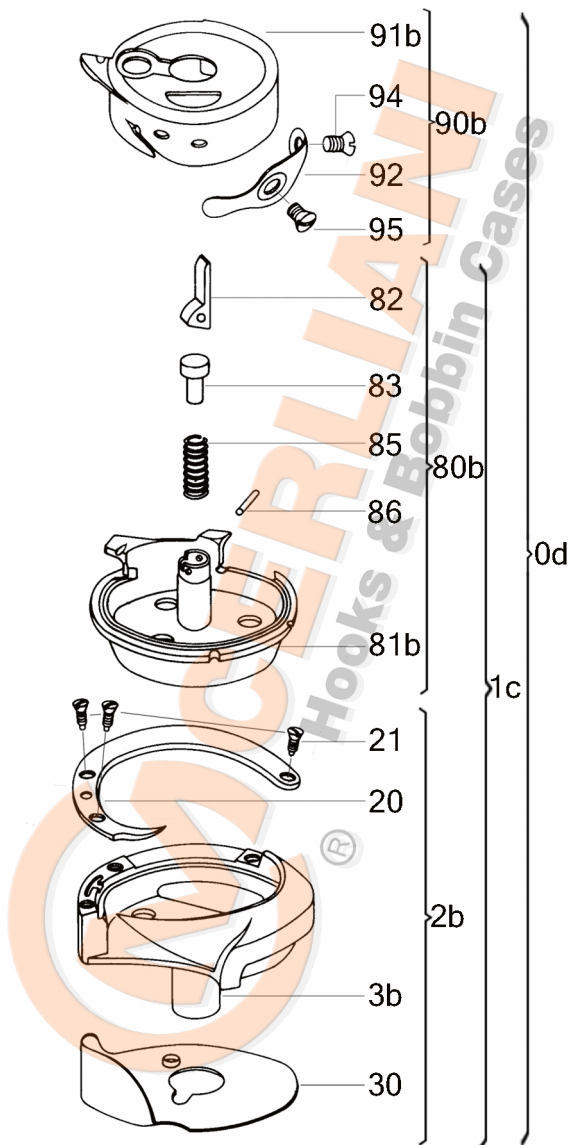

**VEDERE DESFĂȘURATĂ KK 130.08.912**

No	CERLIANI ARTICOL	DESCRIERE
0d	130.08.912	HOOK WITH CAP
1c	130.08.913	HOOK WITHOUT CAP
2b	130.08.914	HOOK WITHOUT BASKET
20	130.08.046	HOOK GIB
21	130.08.005	HOOK GIB FASTENING SCREW
30	130.08.006	NEEDLE GUARD
60a	130.08.024	LUBRICATION FELT (UNDER GIB)
80b	130.08.008	COMPLETE BASKET
82	130.08.010	LEVER
83	130.08.011	PISTON
85	130.08.013	SPIRAL SPRING OF LEVER
86	130.08.012	LEVER'S PIN
90b	130.08.014	CAP
92	130.08.016	TENSION SPRING
94	130.06.104	TENSION SPRING FAST. SCREW
95	130.08.018	TENSION SPRING ADJ. SCREW

**ATENȚIE!!!** Reprezentarea grafică arată doar tipologia componentelor articolului și poate să nu corespundă 100% realității.