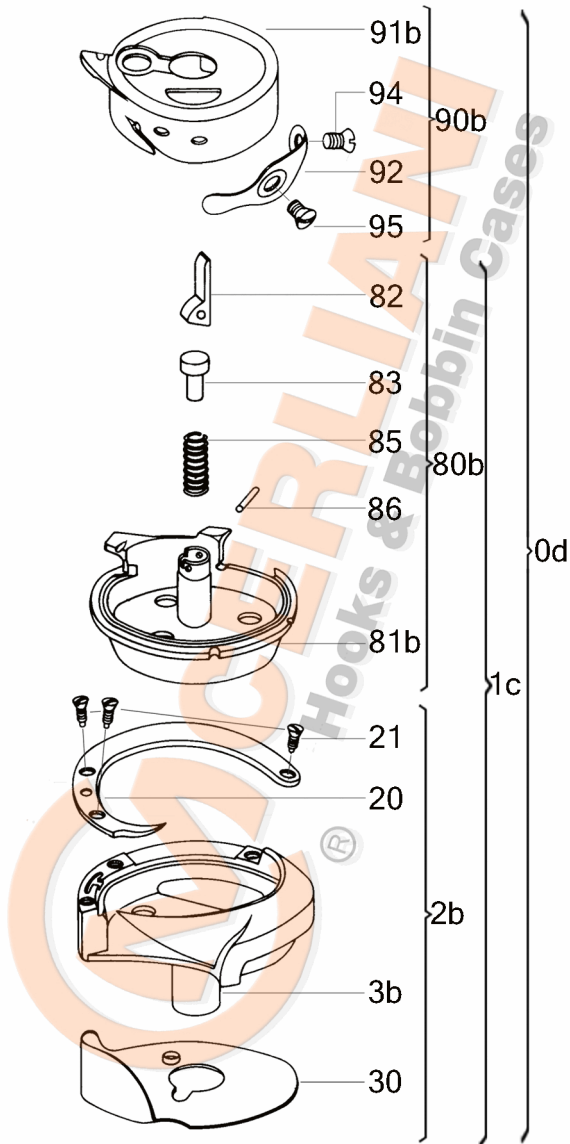

**VEDERE DESFĂȘURATĂ KK 130.08.909**

No	CERLIANI ARTICOL	DESCRIERE
0d	130.08.909	HOOK WITH CAP
1c	130.08.910	HOOK WITHOUT CAP
2b	130.08.911	HOOK WITHOUT BASKET
20	130.08.004	HOOK GIB
21	130.08.005	HOOK GIB FASTENING SCREW
30	130.08.006	NEEDLE GUARD
60a	130.08.024	LUBRICATION FELT (UNDER GIB)
80b	130.08.528	COMPLETE BASKET
82	130.08.010	LEVER
83	130.08.011	PISTON
85	130.08.013	SPIRAL SPRING OF LEVER
86	130.08.012	LEVER'S PIN
90b	130.08.499	CAP
92	130.08.016	TENSION SPRING
94	130.06.104	TENSION SPRING FAST. SCREW
95	130.08.018	TENSION SPRING ADJ. SCREW

**ATENȚIE!!!** Reprezentarea grafică arată doar tipologia componentelor articolului și poate să nu corespundă 100% realității.