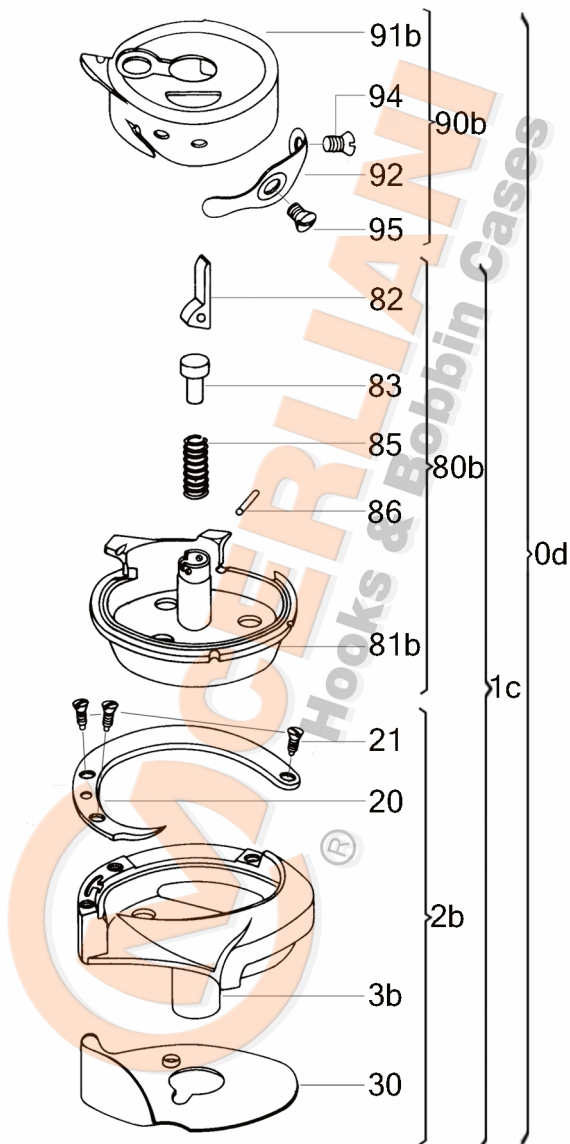

VEDERE DESFĂȘURATĂ KK 130.08.560

No	CERLIANI ARTICOL	DESCRIERE
0d	130.08.560	HOOK WITH CAP
1c	130.08.561	HOOK WITHOUT CAP
2b	130.08.562	HOOK WITHOUT BASKET
20	130.08.004	HOOK GIB
21	130.08.005	HOOK GIB FASTENING SCREW
30	130.08.006	NEEDLE GUARD
60a	130.08.024	LUBRICATION FELT (UNDER GIB)
80b	130.08.008	COMPLETE BASKET
82	130.08.010	LEVER
83	130.08.011	PISTON
85	130.08.013	SPIRAL SPRING OF LEVER
86	130.08.012	LEVER'S PIN
90b	130.08.014	CAP
92	130.08.016	TENSION SPRING
94	130.06.104	TENSION SPRING FAST. SCREW
95	130.08.018	TENSION SPRING ADJ. SCREW

ATENȚIE!!! Reprezentarea grafică arată doar tipologia componentelor articolului și poate să nu corespundă 100% realității.