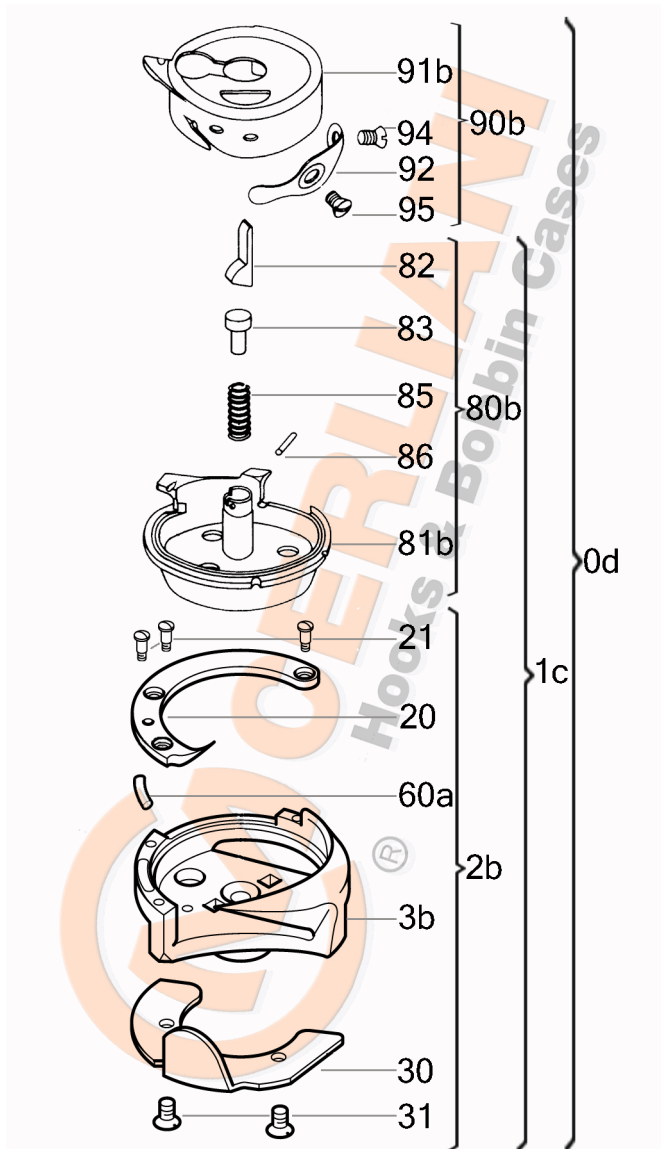

VEDERE DESFĂȘURATĂ KK 130.08.524

No	CERLIANI ARTICOL	DESCRIERE
0d	130.08.524	HOOK WITH CAP
1c	130.08.525	HOOK WITHOUT CAP
2b	130.08.453	HOOK WITHOUT BASKET
20	130.08.455	HOOK GIB
21	130.08.005	HOOK GIB FASTENING SCREW
26	130.08.355	THREAD GUARD FASTENING SCREW
30	130.08.323	NEEDLE GUARD
60a	130.08.024	LUBRICATION FELT (UNDER GIB)
80b	130.08.520	COMPLETE BASKET
82	130.08.010	LEVER
83	130.08.011	PISTON
86	130.08.012	LEVER'S PIN
90b	130.08.522	CAP
92	130.08.016	TENSION SPRING
94	130.06.104	TENSION SPRING FAST. SCREW
95	130.08.018	TENSION SPRING ADJ. SCREW
98	130.08.013	SPIRAL SPRING OF LATCH
110	130.08.596	THREAD GUIDE

ATENȚIE!!! Reprezentarea grafică arată doar tipologia componentelor articolului și poate să nu corespundă 100% realității.