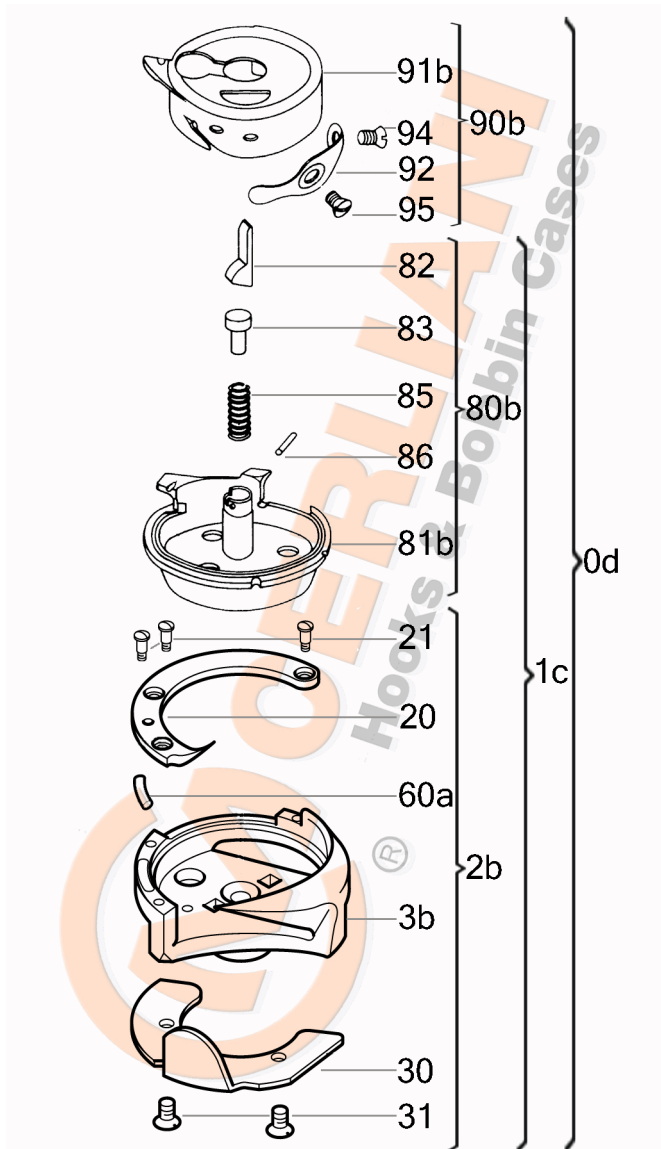

VEDERE DESFĂȘURATĂ KK 130.08.518

No	CERLIANI ARTICOL	DESCRIERE
0d	130.08.518	HOOK WITH CAP
1c	130.08.519	HOOK WITHOUT CAP
2b	130.08.526	HOOK WITHOUT BASKET
20	130.08.527	HOOK GIB
21	130.08.005	HOOK GIB FASTENING SCREW
26	130.08.355	THREAD GUARD FASTENING SCREW
30	130.08.323	NEEDLE GUARD
60a	130.08.024	LUBRICATION FELT (UNDER GIB)
80b	130.08.520	COMPLETE BASKET
82	130.08.010	LEVER
83	130.08.011	PISTON
86	130.08.012	LEVER'S PIN
90b	130.08.522	CAP
92	130.08.016	TENSION SPRING
94	130.06.104	TENSION SPRING FAST. SCREW
95	130.08.018	TENSION SPRING ADJ. SCREW
98	130.08.013	SPIRAL SPRING OF LATCH
110	130.08.596	THREAD GUIDE

ATENȚIE!!! Reprezentarea grafică arată doar tipologia componentelor articolului și poate să nu corespundă 100% realității.