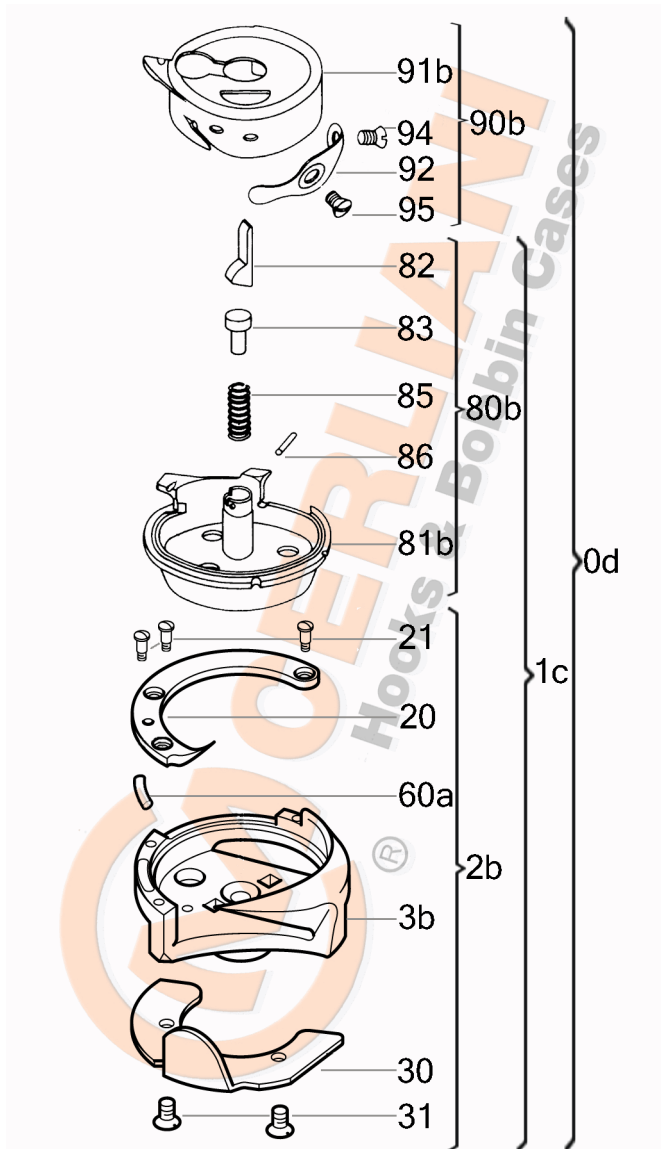

**VEDERE DESFĂȘURATĂ KK 130.08.497**

No	CERLIANI ARTICOL	DESCRIERE
0d	130.08.497	HOOK WITH CAP
1c	130.08.498	HOOK WITHOUT CAP
2b	130.08.321	HOOK WITHOUT BASKET
20	130.08.408	HOOK GIB
21	130.08.005	HOOK GIB FASTENING SCREW
30	130.08.323	NEEDLE GUARD
31	130.08.355	NEEDLE GUARD FASTENING SCREW
60a	130.08.024	LUBRICATION FELT (UNDER GIB)
80b	130.08.528	COMPLETE BASKET
82	130.08.010	LEVER
83	130.08.011	PISTON
85	130.08.013	SPIRAL SPRING OF LEVER
86	130.08.012	LEVER'S PIN
90b	130.08.499	CAP
92	130.08.016	TENSION SPRING
94	130.06.104	TENSION SPRING FAST. SCREW
95	130.08.018	TENSION SPRING ADJ. SCREW

**ATENȚIE!!!** Reprezentarea grafică arată doar tipologia componentelor articolului și poate să nu corespundă 100% realității.