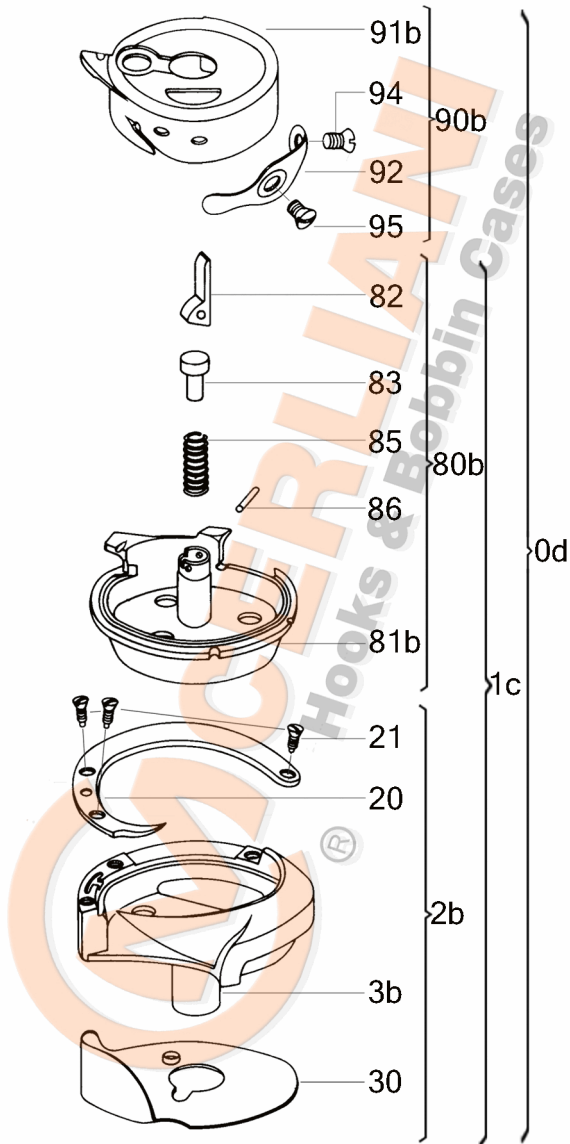

VEDERE DESFĂȘURATĂ KK 130.08.000

No	CERLIANI ARTICOL	DESCRIERE
0d	130.08.000	HOOK WITH CAP
1c	130.08.001	HOOK WITHOUT CAP
2b	130.08.002	HOOK WITHOUT BASKET
20	130.08.004	HOOK GIB
21	130.08.005	HOOK GIB FASTENING SCREW
30	130.08.006	NEEDLE GUARD
60a	130.08.024	LUBRICATION FELT (UNDER GIB)
80b	130.08.008	COMPLETE BASKET
82	130.08.010	LEVER
83	130.08.011	PISTON
85	130.08.013	SPIRAL SPRING OF LEVER
86	130.08.012	LEVER'S PIN
90b	130.08.014	CAP
92	130.08.016	TENSION SPRING
94	130.06.104	TENSION SPRING FAST. SCREW
95	130.08.018	TENSION SPRING ADJ. SCREW

ATENȚIE!!! Reprezentarea grafică arată doar tipologia componentelor articolului și poate să nu corespundă 100% realității.