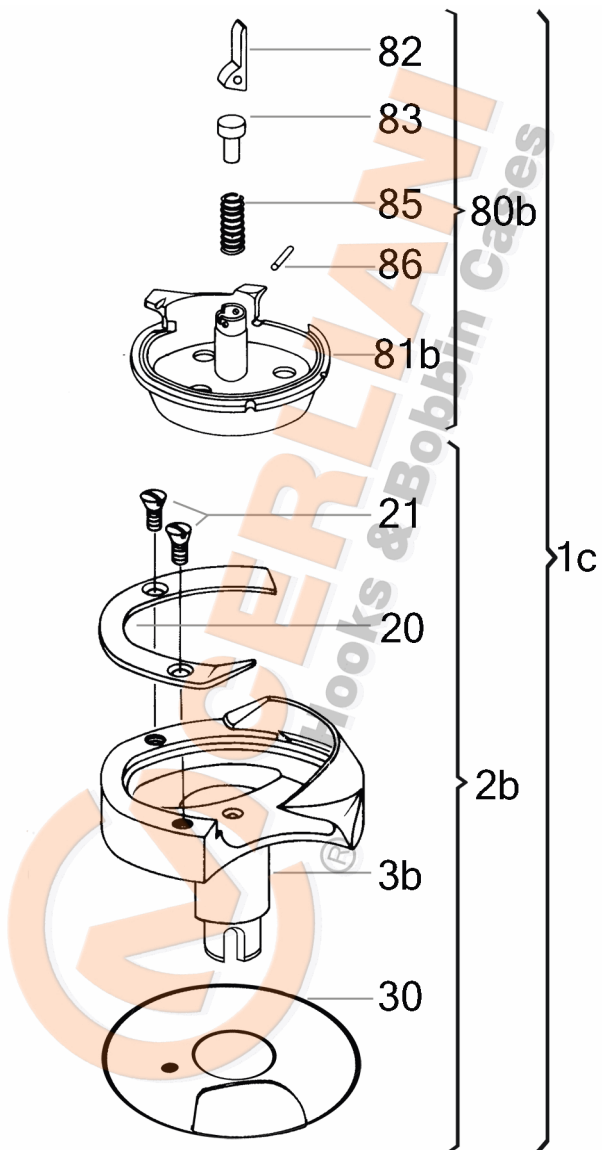

VEDERE DESFĂȘURATĂ KH 130.16.063

No	CERLIANI ARTICOL	DESCRIERE
1c	130.16.063	HOOK WITHOUT CAP
2b	130.11.229	HOOK WITHOUT BASKET
20	130.11.019	HOOK GIB
21	130.11.004	HOOK GIB FASTENING SCREW
30	130.13.106	NEEDLE GUARD
80b	130.16.022	COMPLETE BASKET
81b	130.16.023	BASKET BODY
82	130.16.024	LEVER
83	130.08.011	PISTON
85	130.08.013	SPIRAL SPRING OF LEVER
86	130.08.012	LEVER'S PIN

ATENȚIE!!! Reprezentarea grafică arată doar tipologia componentelor articolului și poate să nu corespundă 100% realității.