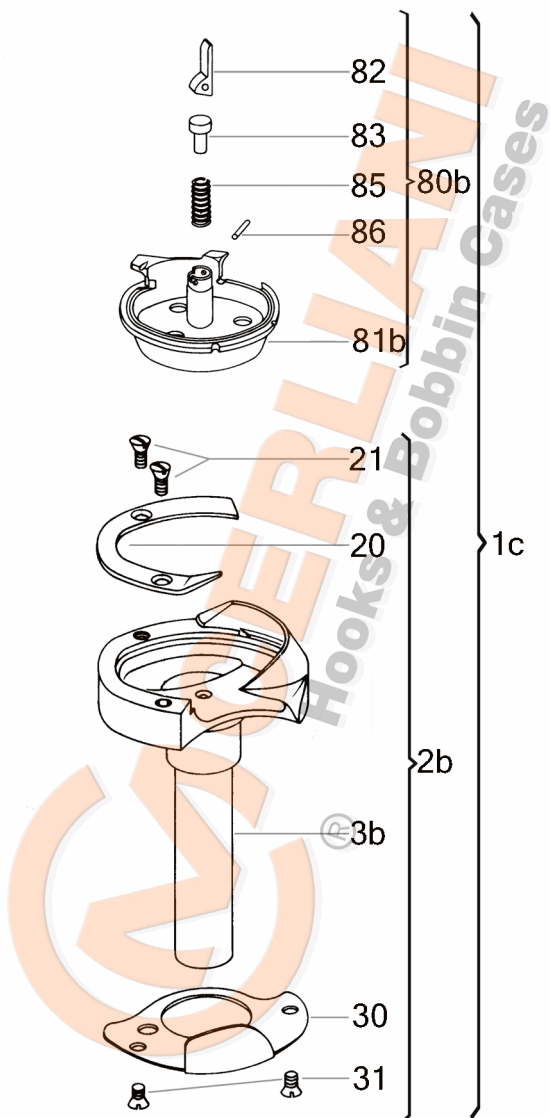

VEDERE DESFĂȘURATĂ KH 130.16.062

No	CERLIANI ARTICOL	DESCRIERE
1c	130.16.062	HOOK WITHOUT CAP
2b	130.11.228	HOOK WITHOUT BASKET
20	130.11.119	HOOK GIB
21	130.11.004	HOOK GIB FASTENING SCREW
30	130.11.081	NEEDLE GUARD
31	130.11.049	NEEDLE GUARD FASTENING SCREW
60b	130.05.101	LUBRICATION FELT IN OIL CHANN.
60b	130.11.094	LUBRICATION FELT IN OIL CHANN.
70	130.05.104	LUBRIFICATION PLUG PIN
80b	130.16.003	COMPLETE BASKET
81b	130.16.004	BASKET BODY
82	130.08.010	LEVER
83	130.08.011	PISTON
85	130.08.013	SPIRAL SPRING OF LEVER
86	130.08.012	LEVER'S PIN
152	130.11.235	SCREW

ATENȚIE!!! Reprezentarea grafică arată doar tipologia componentelor articolului și poate să nu corespundă 100% realității.