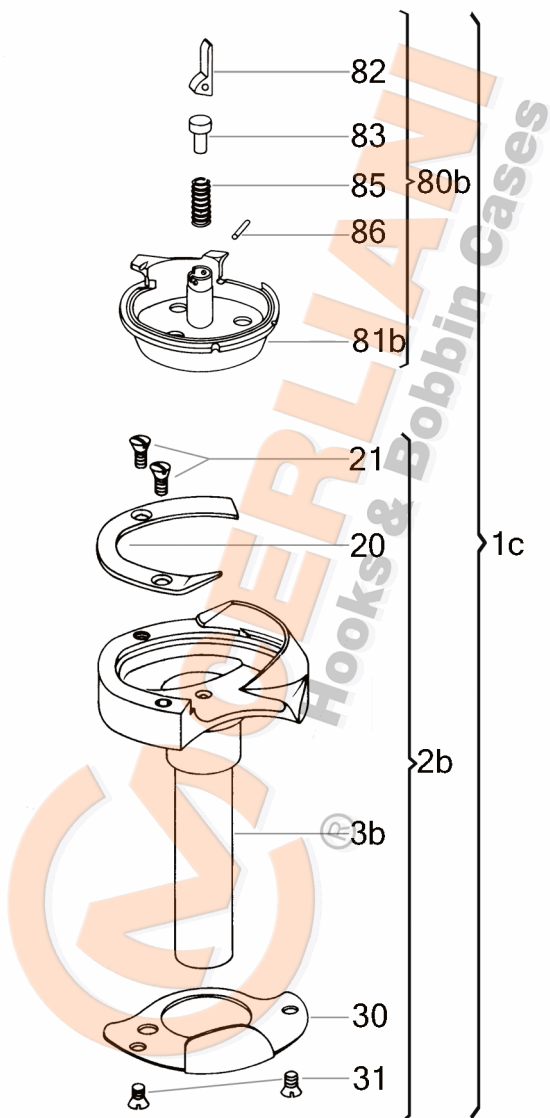

VEDERE DESFĂȘURATĂ KH 130.16.061

No	CERLIANI ARTICOL	DESCRIERE
1c	130.16.061	HOOK WITHOUT CAP
2b	130.11.226	HOOK WITHOUT BASKET
20	130.11.227	HOOK GIB
21	130.11.004	HOOK GIB FASTENING SCREW
30	130.11.081	NEEDLE GUARD
36	130.11.049	UNDERPLATE FASTENING SCREW
60b	130.05.101	LUBRICATION FELT IN OIL CHANN.
60b	130.11.125	LUBRICATION FELT IN OIL CHANN.
68	130.11.104	CENTRAL HOLE PLUG DISC
70	130.05.104	LUBRIFICATION PLUG PIN
80b	130.16.057	COMPLETE BASKET
81b	130.16.058	BASKET BODY
82	130.08.010	LEVER
83	130.08.011	PISTON
85	130.08.013	SPIRAL SPRING OF LEVER
86	130.08.012	LEVER'S PIN

ATENȚIE!!! Reprezentarea grafică arată doar tipologia componentelor articolului și poate să nu corespundă 100% realității.