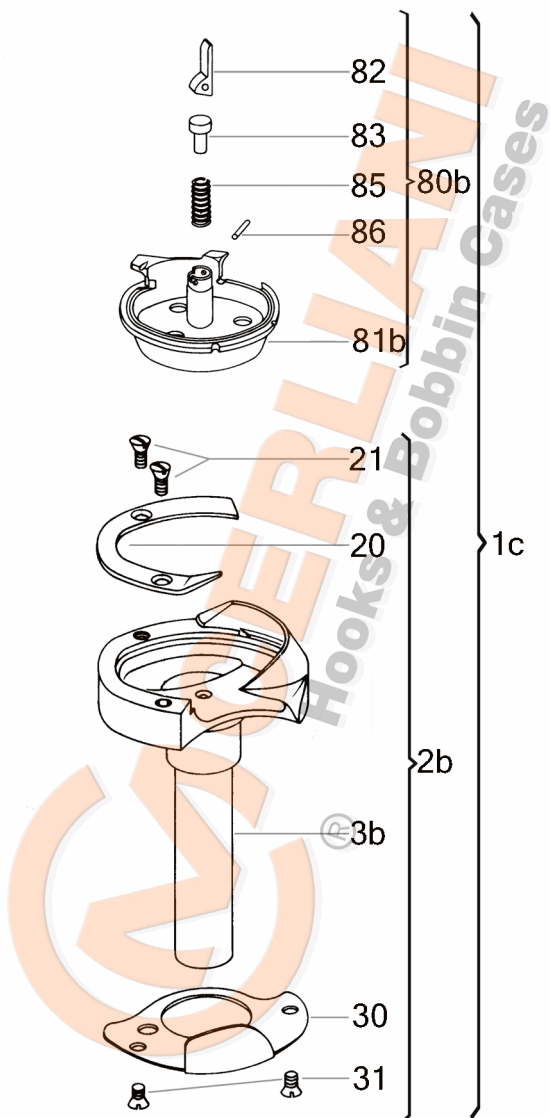

VEDERE DESFĂȘURATĂ KH 130.16.055

No	CERLIANI ARTICOL	DESCRIERE
1c	130.16.055	HOOK WITHOUT CAP
2b	130.11.217	HOOK WITHOUT BASKET
20	130.11.082	HOOK GIB
21	130.11.004	HOOK GIB FASTENING SCREW
30	130.11.081	NEEDLE GUARD
31	130.11.049	NEEDLE GUARD FASTENING SCREW
60b	130.05.101	LUBRICATION FELT IN OIL CHANN.
60b	130.11.125	LUBRICATION FELT IN OIL CHANN.
68	130.11.104	CENTRAL HOLE PLUG DISC
70	130.05.104	LUBRIFICATION PLUG PIN
80b	130.16.003	COMPLETE BASKET
81b	130.16.004	BASKET BODY
82	130.08.010	LEVER
83	130.08.011	PISTON
85	130.08.013	SPIRAL SPRING OF LEVER
86	130.08.012	LEVER'S PIN

ATENȚIE!!! Reprezentarea grafică arată doar tipologia componentelor articolului și poate să nu corespundă 100% realității.