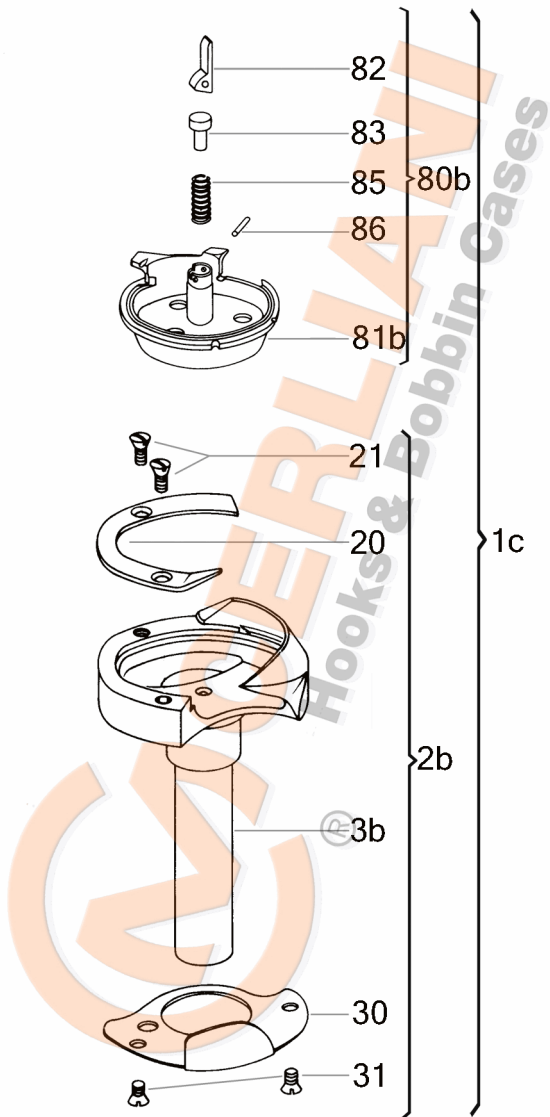

**VEDERE DESFĂȘURATĂ KH 130.16.051**

No	CERLIANI ARTICOL	DESCRIERE
1c	130.16.051	HOOK WITHOUT CAP
2b	130.11.186	HOOK WITHOUT BASKET
20	130.11.193	HOOK GIB
21	130.11.004	HOOK GIB FASTENING SCREW
30	130.11.081	NEEDLE GUARD
31	130.11.049	NEEDLE GUARD FASTENING SCREW
60b	130.05.101	LUBRICATION FELT IN OIL CHANN.
60b	130.11.094	LUBRICATION FELT IN OIL CHANN.
70	130.05.104	LUBRIFICATION PLUG PIN
80b	130.16.003	COMPLETE BASKET
81b	130.16.004	BASKET BODY
82	130.08.010	LEVER
83	130.08.011	PISTON
85	130.08.013	SPIRAL SPRING OF LEVER
86	130.08.012	LEVER'S PIN
152	130.11.235	SCREW

**ATENȚIE!!!** Reprezentarea grafică arată doar tipologia componentelor articolului și poate să nu corespundă 100% realității.