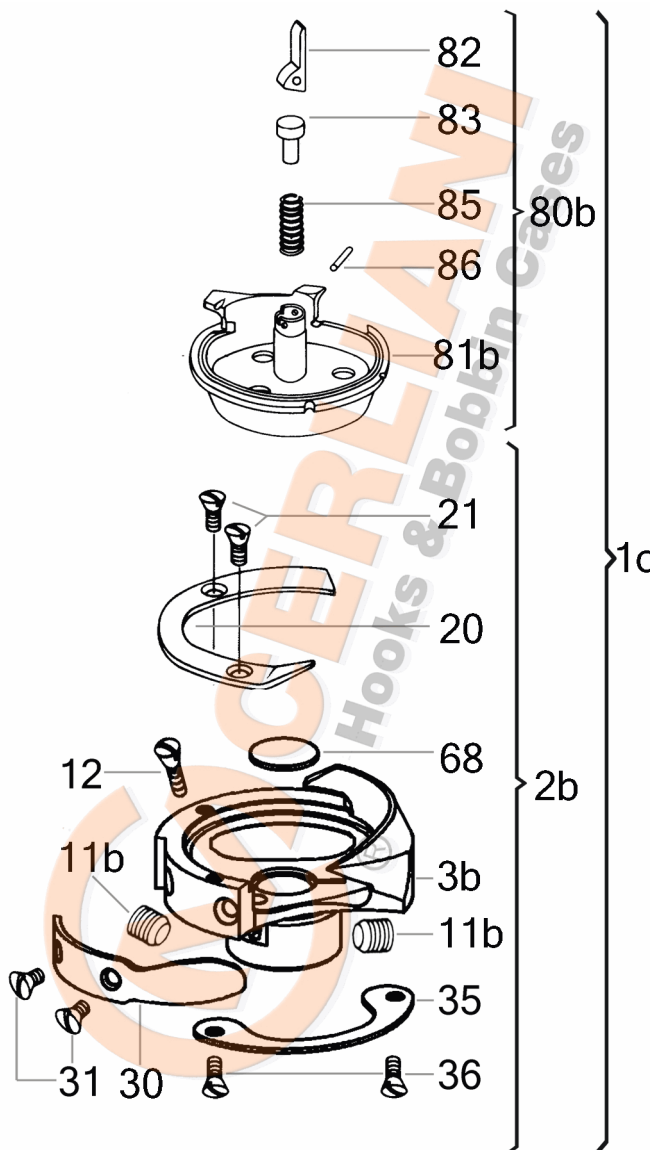

**VEDERE DESFĂȘURATĂ KH 130.16.050**

No	CERLIANI ARTICOL	DESCRIERE
1c	130.16.050	HOOK WITHOUT CAP
2b	130.11.017	HOOK WITHOUT BASKET
11b	130.11.023	HOOK FASTENING GRUB SCREW
12	130.11.024	HOOK HEIGHT ADJUSTING SCREW
20	130.11.082	HOOK GIB
21	130.11.004	HOOK GIB FASTENING SCREW
30	130.11.005	NEEDLE GUARD
31	130.11.006	NEEDLE GUARD FASTENING SCREW
35	130.11.021	UNDERPLATE
36	130.11.049	UNDERPLATE FASTENING SCREW
68	130.11.050	CENTRAL HOLE PLUG DISC
80b	130.16.003	COMPLETE BASKET
81b	130.16.004	BASKET BODY
82	130.08.010	LEVER
83	130.08.011	PISTON
85	130.08.013	SPIRAL SPRING OF LEVER
86	130.08.012	LEVER'S PIN

**ATENȚIE!!!** Reprezentarea grafică arată doar tipologia componentelor articolului și poate să nu corespundă 100% realității.