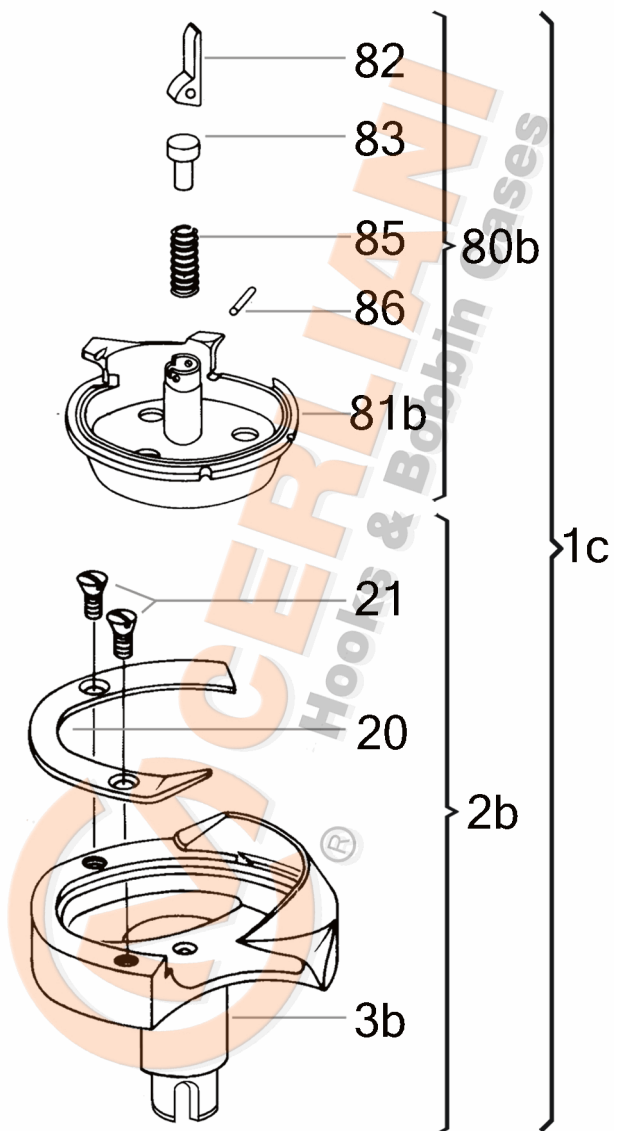

**VEDERE DESFĂȘURATĂ KH 130.16.045**

No	CERLIANI ARTICOL	DESCRIERE
1c	130.16.045	HOOK WITHOUT CAP
2b	130.11.077	HOOK WITHOUT BASKET
20	130.11.019	HOOK GIB
21	130.11.004	HOOK GIB FASTENING SCREW
80b	130.16.022	COMPLETE BASKET
81b	130.16.023	BASKET BODY
82	130.16.024	LEVER
83	130.08.011	PISTON
85	130.08.013	SPIRAL SPRING OF LEVER
86	130.08.012	LEVER'S PIN

**ATENȚIE!!!** Reprezentarea grafică arată doar tipologia componentelor articolului și poate să nu corespundă 100% realității.