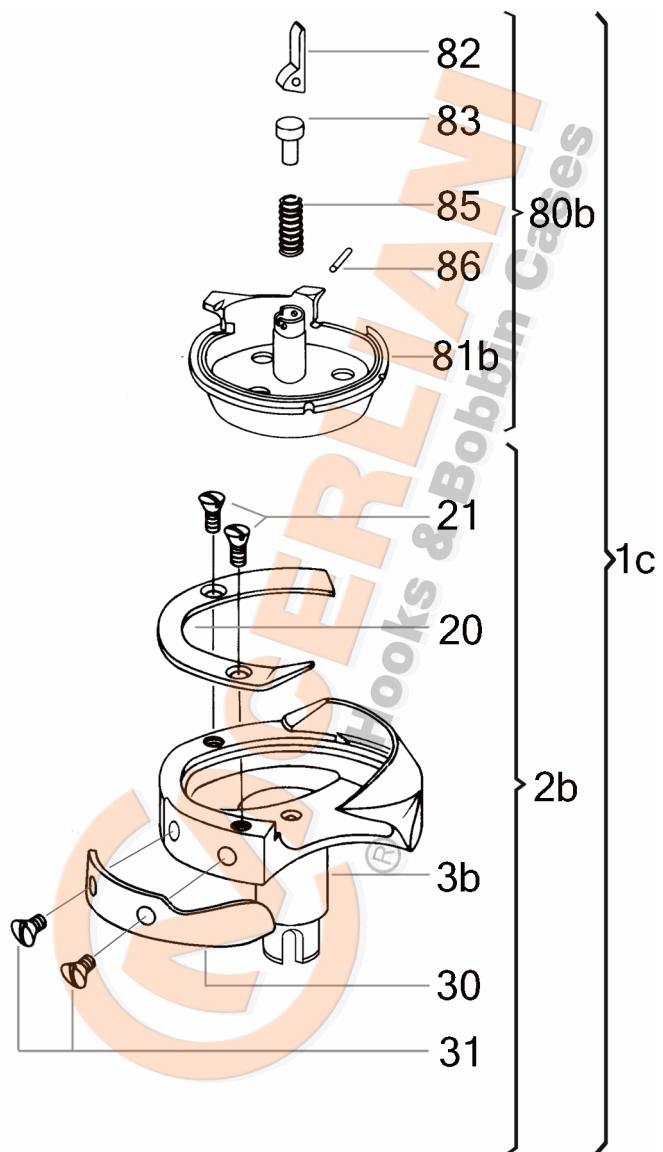

VEDERE DESFĂȘURATĂ KH 130.16.028

No	CERLIANI ARTICOL	DESCRIERE
1c	130.16.028	HOOK WITHOUT CAP
2b	130.11.144	HOOK WITHOUT BASKET
20	130.11.140	HOOK GIB
21	130.11.004	HOOK GIB FASTENING SCREW
21	130.11.033	HOOK GIB FASTENING SCREW
30	130.11.005	NEEDLE GUARD
31	130.11.006	NEEDLE GUARD FASTENING SCREW
80b	130.16.022	COMPLETE BASKET
81b	130.16.023	BASKET BODY
82	130.16.024	LEVER
83	130.08.011	PISTON
85	130.08.013	SPIRAL SPRING OF LEVER
86	130.08.012	LEVER'S PIN

ATENȚIE!!! Reprezentarea grafică arată doar tipologia componentelor articolului și poate să nu corespundă 100% realității.