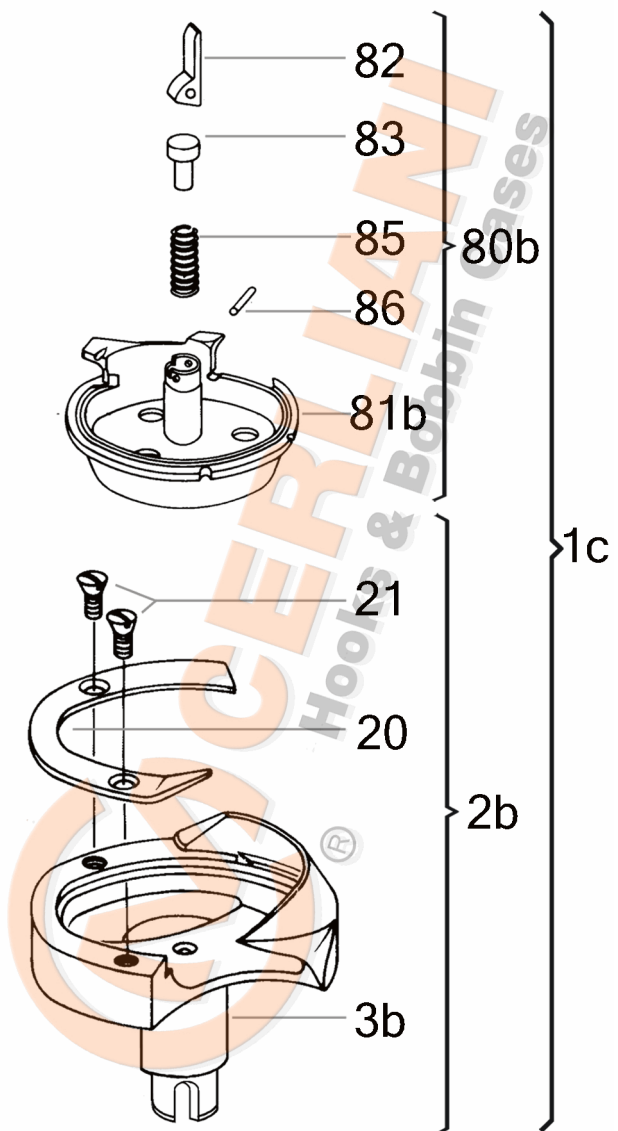

VEDERE DESFĂȘURATĂ KH 130.16.025

No	CERLIANI ARTICOL	DESCRIERE
1c	130.16.025	HOOK WITHOUT CAP
2b	130.11.138	HOOK WITHOUT BASKET
13	130.11.141	SHAFT'S PIN
20	130.11.140	HOOK GIB
21	130.11.004	HOOK GIB FASTENING SCREW
21	130.11.033	HOOK GIB FASTENING SCREW
80b	130.16.022	COMPLETE BASKET
81b	130.16.023	BASKET BODY
82	130.16.024	LEVER
83	130.08.011	PISTON
85	130.08.013	SPIRAL SPRING OF LEVER
86	130.08.012	LEVER'S PIN

ATENȚIE!!! Reprezentarea grafică arată doar tipologia componentelor articolului și poate să nu corespundă 100% realității.