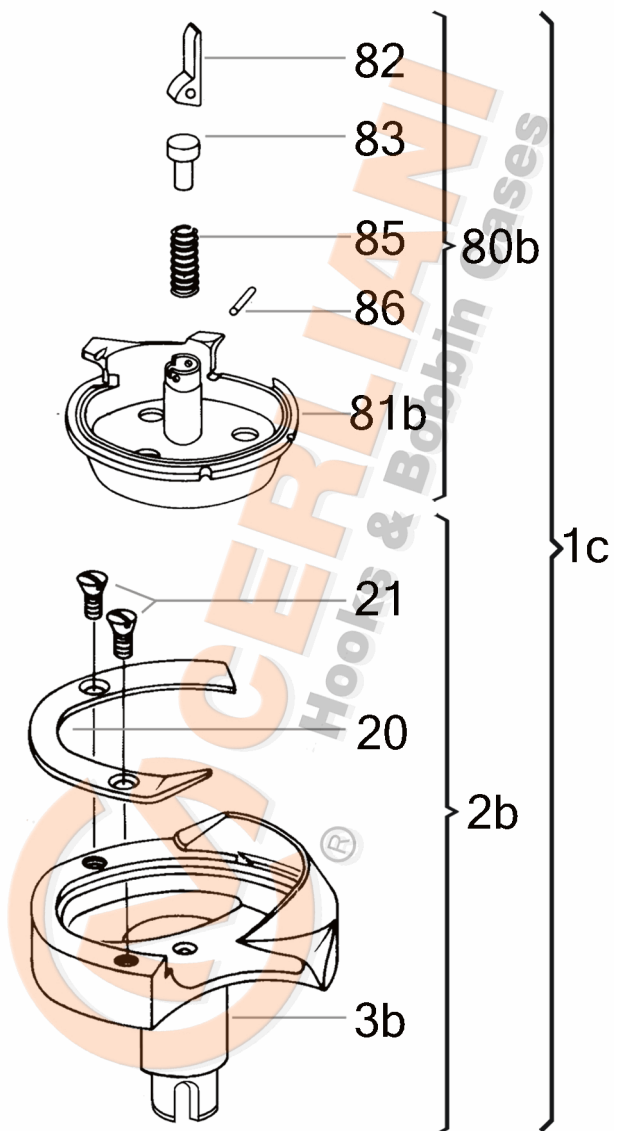

**VEDERE DESFĂȘURATĂ KH 130.16.020**

No	CERLIANI ARTICOL	DESCRIERE
1c	130.16.020	HOOK WITHOUT CAP
2b	130.11.030	HOOK WITHOUT BASKET
20	130.11.032	HOOK GIB
21	130.11.004	HOOK GIB FASTENING SCREW
21	130.11.033	HOOK GIB FASTENING SCREW
80b	130.16.022	COMPLETE BASKET
81b	130.16.023	BASKET BODY
82	130.16.024	LEVER
83	130.08.011	PISTON
85	130.08.013	SPIRAL SPRING OF LEVER
86	130.08.012	LEVER'S PIN

**ATENȚIE!!!** Reprezentarea grafică arată doar tipologia componentelor articolului și poate să nu corespundă 100% realității.