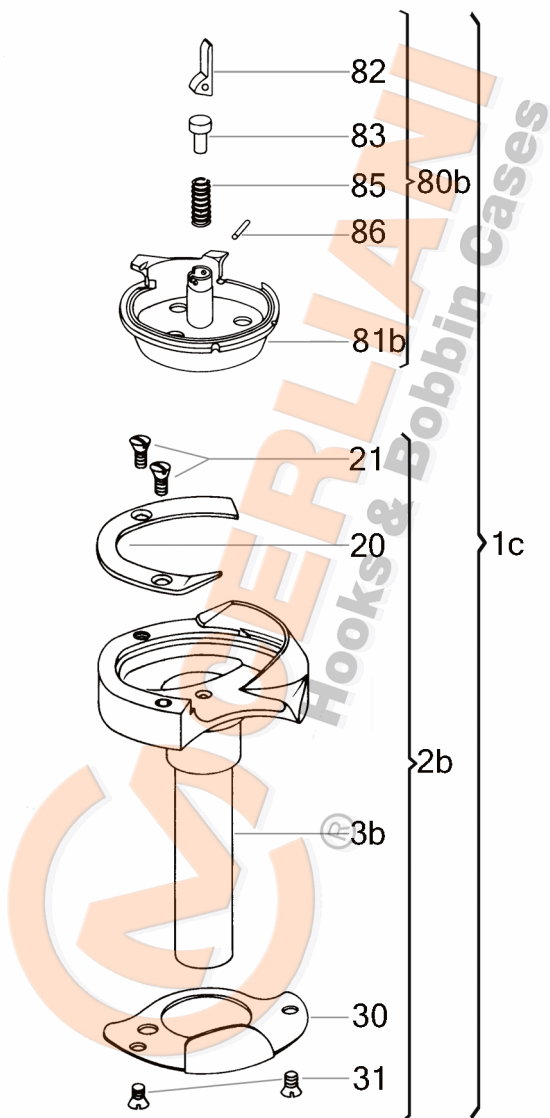

**VEDERE DESFĂȘURATĂ KH 130.16.015**

No	CERLIANI ARTICOL	DESCRIERE
1c	130.16.015	HOOK WITHOUT CAP
2b	130.11.091	HOOK WITHOUT BASKET
20	130.11.019	HOOK GIB
21	130.11.004	HOOK GIB FASTENING SCREW
30	130.11.097	NEEDLE GUARD
31	130.11.049	NEEDLE GUARD FASTENING SCREW
60b	130.05.101	LUBRICATION FELT IN OIL CHANN.
60b	130.11.096	LUBRICATION FELT IN OIL CHANN.
70	130.05.104	LUBRIFICATION PLUG PIN
80b	130.16.016	COMPLETE BASKET
81b	130.16.017	BASKET BODY
82	130.08.010	LEVER
83	130.08.011	PISTON
85	130.08.013	SPIRAL SPRING OF LEVER
86	130.08.012	LEVER'S PIN
152	130.11.235	SCREW

**ATENȚIE!!!** Reprezentarea grafică arată doar tipologia componentelor articolului și poate să nu corespundă 100% realității.