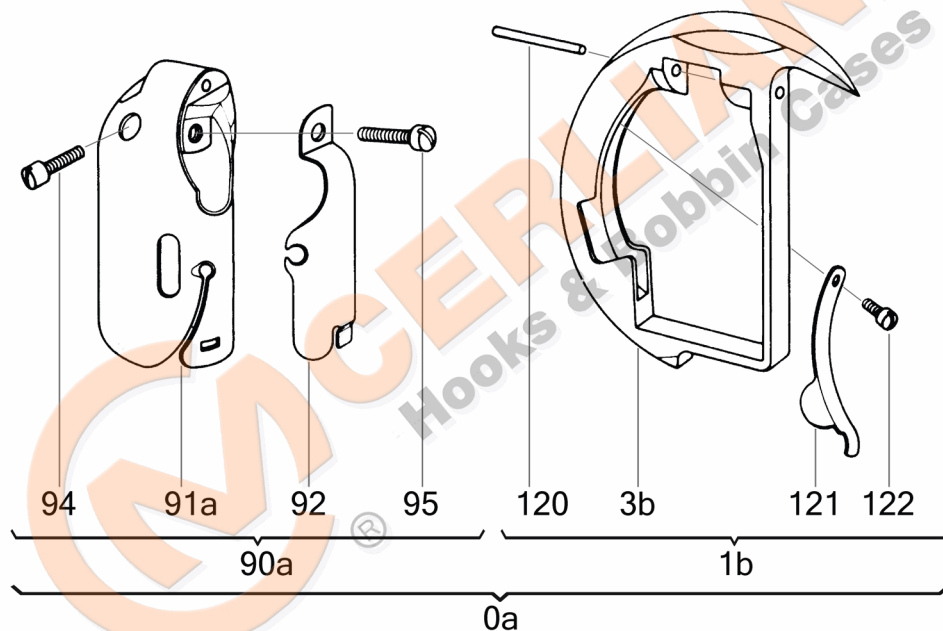

VEDERE DESF URAT KK 112.00.031

No	CERLIANI ARTICOL	DESCRIERE
0a	112.00.031	HOOK COMPLETE
1b	112.00.032	HOOK WITHOUT BOBBIN CASE
3b	112.00.033	HOOK BODY
90a	112.00.016	BOBBIN CASE
91a	112.00.017	BOBBIN CASE BODY
92	112.00.008	TENSION SPRING
94	112.00.019	TENSION SPRING FAST. SCREW
95	112.00.018	TENSION SPRING ADJ. SCREW
120	112.00.005	TAPER PIN
121	112.00.003	BOBBIN CASE LOCKING SPRING
122	112.00.004	BOB.LOCKING SPRING FAST. SCREW

ATENȚIE!!! Reprezentarea grafică arată doar tipologia componentelor articolului și poate să nu corespundă 100% realității.